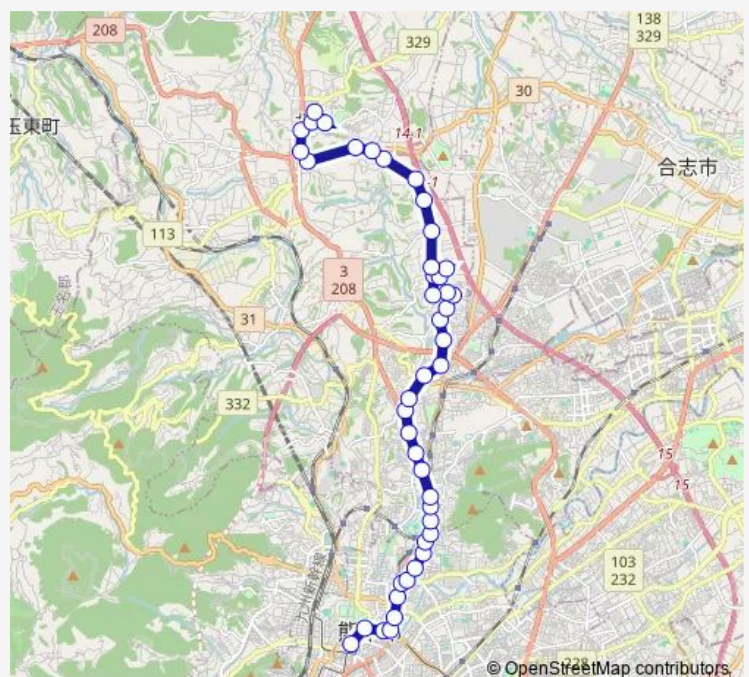

Thursday 08:05-13:15

Friday 08:05-13:15

Saturday —

Sunday —

Route info

Direction: 桜町バスターミナル

Stops: 44

Trip Duration: 0 hour 58 min

■ C4-4 : 桜町バスターミナル→水道町→三軒町→山室→梶尾→植木駐車場

羽田 (熊本)

上の原 (熊本)

鶴 (熊本)

鶴の原南口

鶴の原温泉

鶴の原北口

寺の下 (熊本)

南陽台入口

南陽台

梶尾温泉

梶尾 (立石線)

堂の前

大鳥居

水口

立石公民館前