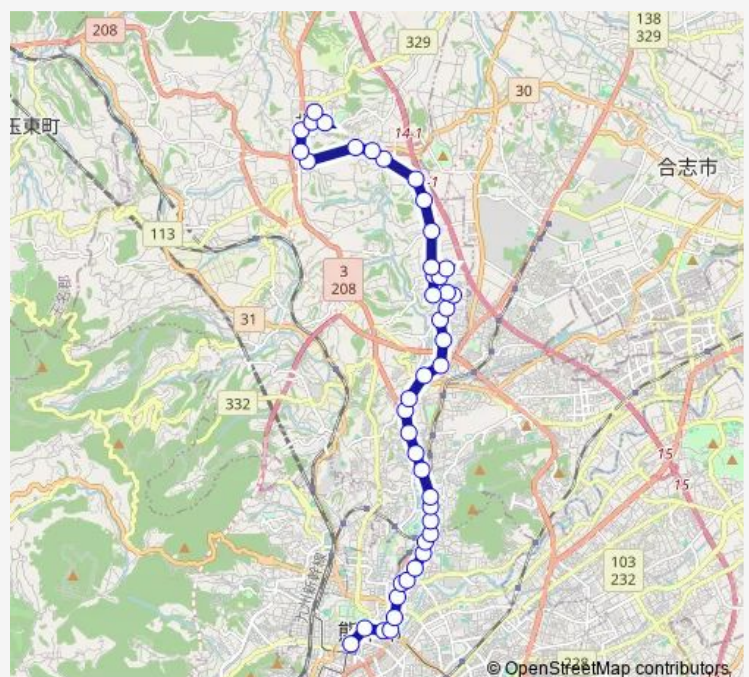

### Route schedule

桜町バスターミナル — 植木駐車場

Monday	08:05-13:15
Tuesday	08:05-13:15
Wednesday	08:05-13:15
Thursday	08:05-13:15
Friday	08:05-13:15
Saturday	—
Sunday	—

### Route info

Direction: 桜町バスターミナル

Stops: 44

Trip Duration: 0 hour 58 min

■ C4-4 : 桜町バスターミナル→水道町→三軒町→山室→梶尾→植木駐車場

羽田 ( 熊本 )

上の原 ( 熊本 )

鶴 ( 熊本 )