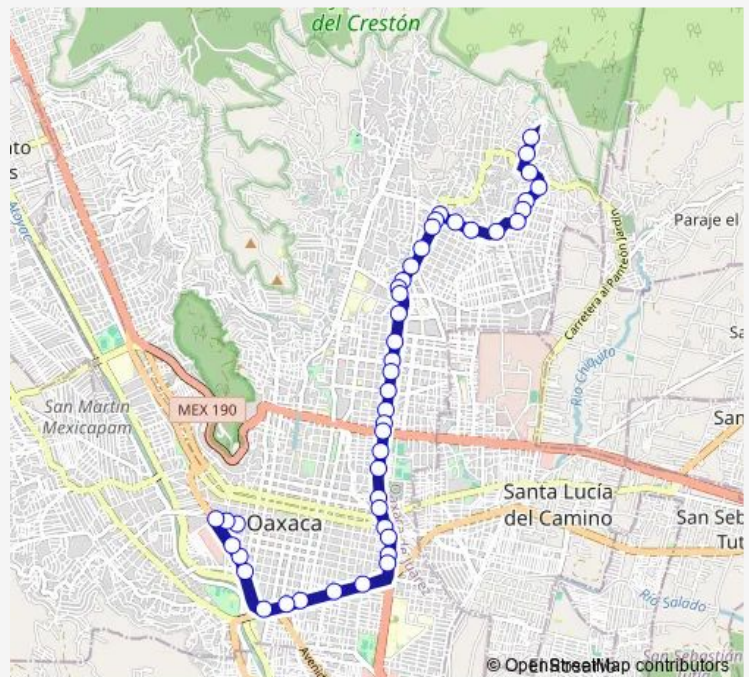

Thursday 06:00-22:00

Friday 06:00-22:00

Saturday 06:00-22:00

Sunday 07:00-20:00

Route info

Direction: Independencia - Niño Perdido

Stops: 45

Trip Duration: 1 hour 0 min

R61 — Ruta 61 Sn Luis Beltrán - Periferico Central

Heroico Colegio Militar - Sabinos

Heroico Colegio Militar - Belisario Domínguez

Heroico Colegio Militar - Almendros

Heroico Colegio Militar - Manzanos

Heroico Colegio Militar - Carretera Inter 190

Bulevar Eduardo Vasconcelos - Prepa 2

Vasconcelos - Clínica Issste

Bulevar Eduardo Vasconcelos - Del Refugio

Bulevar Eduardo Vasconcelos - Del Panteón

Periférico - Frente Al Pitico

Periférico - Miguel Hidalgo

Periférico - Mier Y Terán

Periférico - Galeana

Galeana - Las Casas

Las Casas - Victoria

Periférico - Las Casas

Direction

Periférico - Central De Abastos — Independencia - Niño Perdido

44 stops