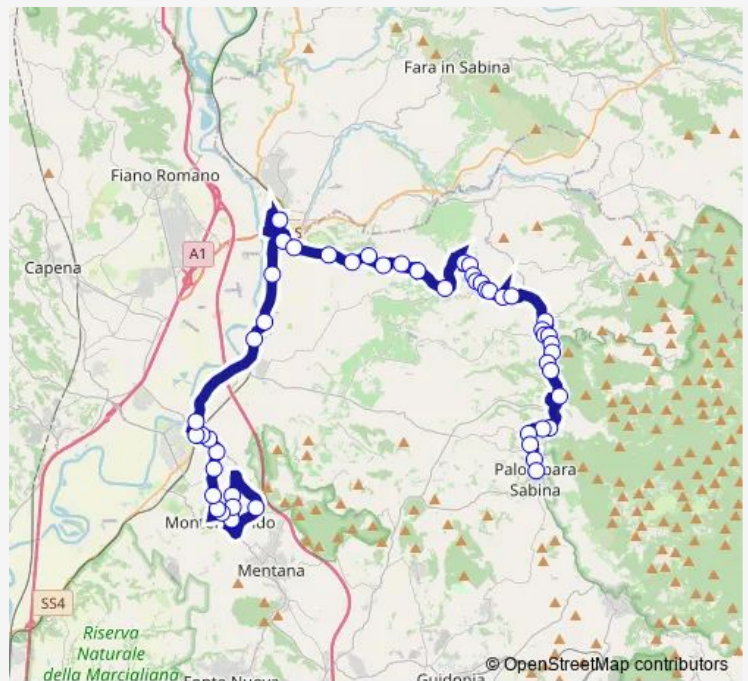

Montelibretti | Stazione FS # f9958

SP Montelibretti / bv Salaria # f14907

Montelibretti | Via Roma (Centro Militare) # f14908

Montelibretti | Via Roma (Cepolispe) # f14909

**Route schedule**

Monterotondo | Via Unione (Stadio) | Liceo Scientifico G.Peano # f13923 — Palombara | Viale Rieti # f14836

Monday	14:15
Tuesday	14:15
Wednesday	14:15
Thursday	14:15
Friday	14:15
Saturday	—
Sunday	—

**Route info**

Direction: Monterotondo | Via Unione (Stadio) | Liceo Scientifico G.Peano # f13923

Stops: 50

Trip Duration: 1 hour 11 min