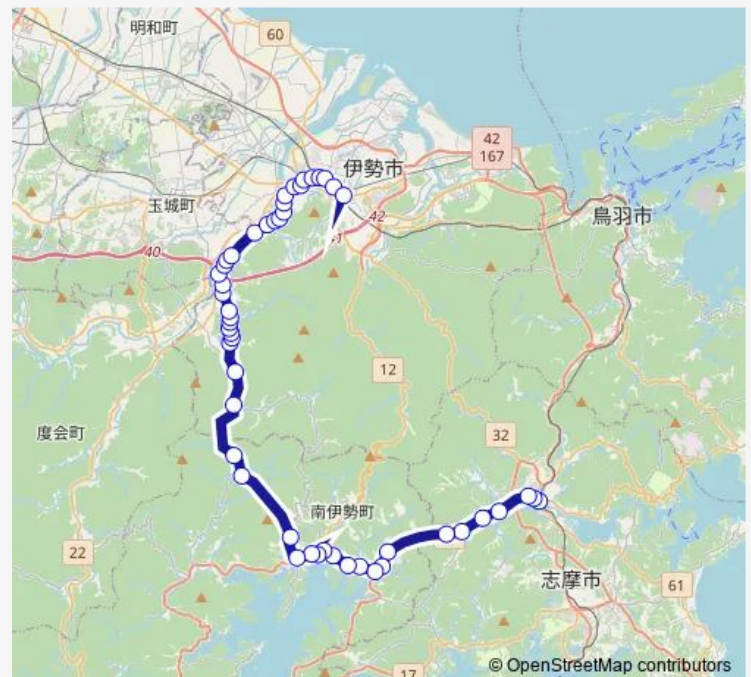

Thursday 09:20

Friday 09:20

Saturday 09:20

Sunday 09:20

Route info

Direction: 宇治山田駅前

Stops: 35

Trip Duration: 0 hour 51 min

宮川パーク

横輪口

瀬戸橋

穂原口

町立南伊勢病院

南勢野添

五ヶ所

Direction