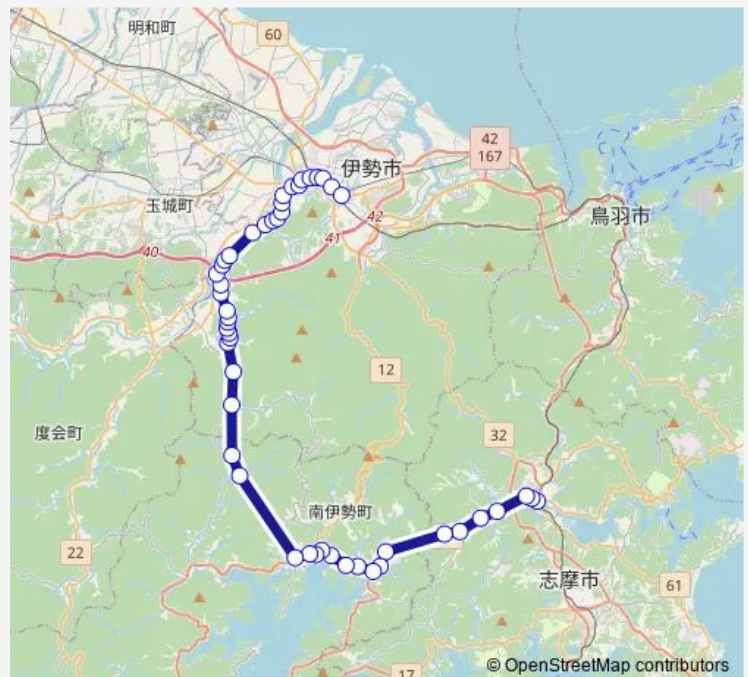

Thursday 09:20

Friday 09:20

Saturday 09:20

Sunday 09:20

Route info

Direction: 宇治山田駅前

Stops: 35

Trip Duration: 0 hour 51 min

宮川パーク

横輪口

瀬戸橋

穂原口

町立南伊勢病院

南勢野添

五ヶ所

Direction