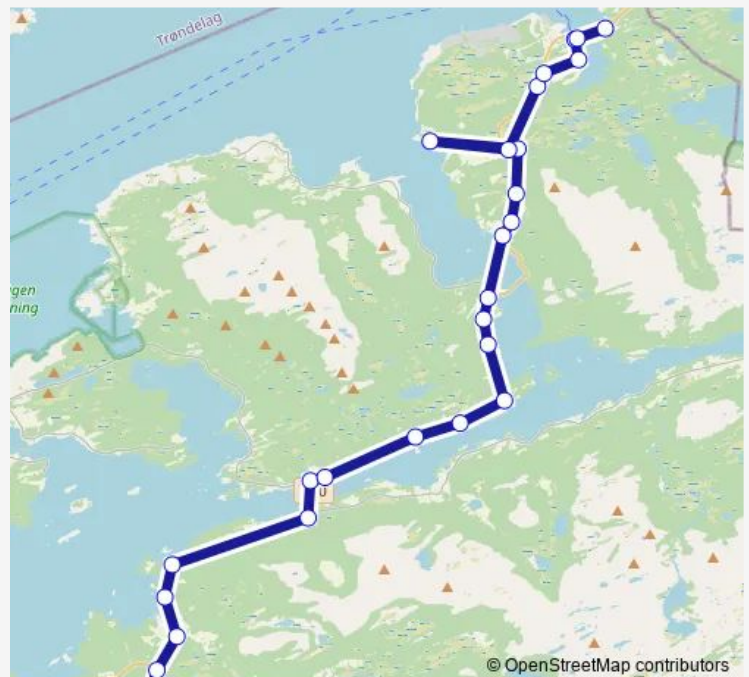

### Direction

Aure — Kjørsvikbugen

24 stops

[Open route schedule](#)

Aure  
Leirdal  
Kjelklia  
Bergsvegen  
Våg  
Vågsand  
Eidestranda  
Vean  
Torsetsund bru  
Torset  
Setra  
Romundset  
Knorrå  
Vihals  
Trøneset  
Ulvsnes  
Vikan  
Dalen  
Svartberget  
Dromneskrysset  
Veiset

### Route schedule

Aure — Kjørsvikbugen

Monday	12:10
Tuesday	—
Wednesday	12:10
Thursday	—
Friday	—
Saturday	—
Sunday	—

### Route info

Direction: Aure

Stops: 24

Trip Duration: 0 hour 25 min

■ 828 — Kjørsvikbugen-Aure

Tennhaugen

Ledalsvollen

Kjørsvikbugen