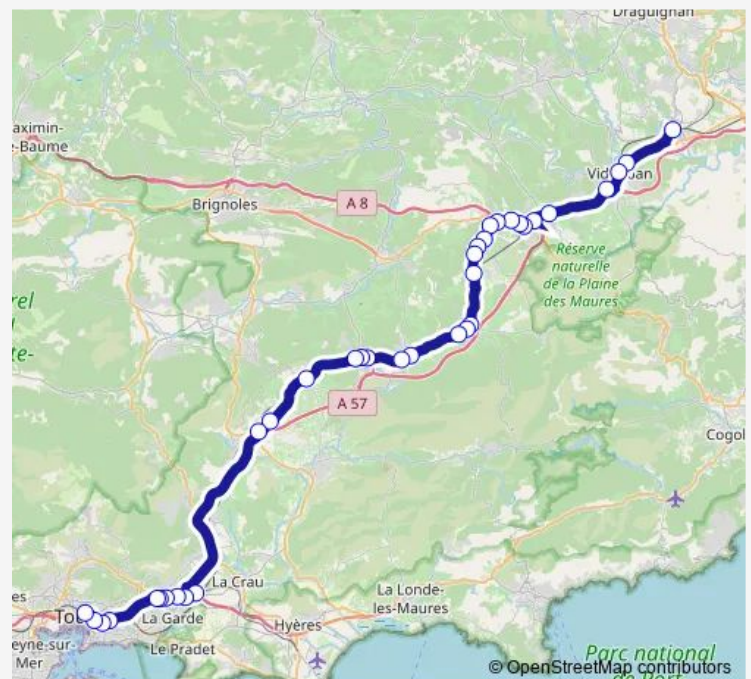

Gare

Place Gambetta

Pont de Maurice

Le Jas

La Mourignette

Hopital Local

Les Retraches

Stade

Rond-Point de l'Europe

### Route schedule

Gare Routiere — Gare Sncf

Monday 18:00

Tuesday 18:00

Wednesday 18:00

Thursday 18:00

Friday 18:00

Saturday 18:00

### Route info

Direction: Gare Routiere

Stops: 30

Trip Duration: 1 hour 43 min

828 — 828 \_ LES Arcs - Toulon

Rond-Point du Vieux Cannet

Jas de July Pole Emploi

Gare Sncf