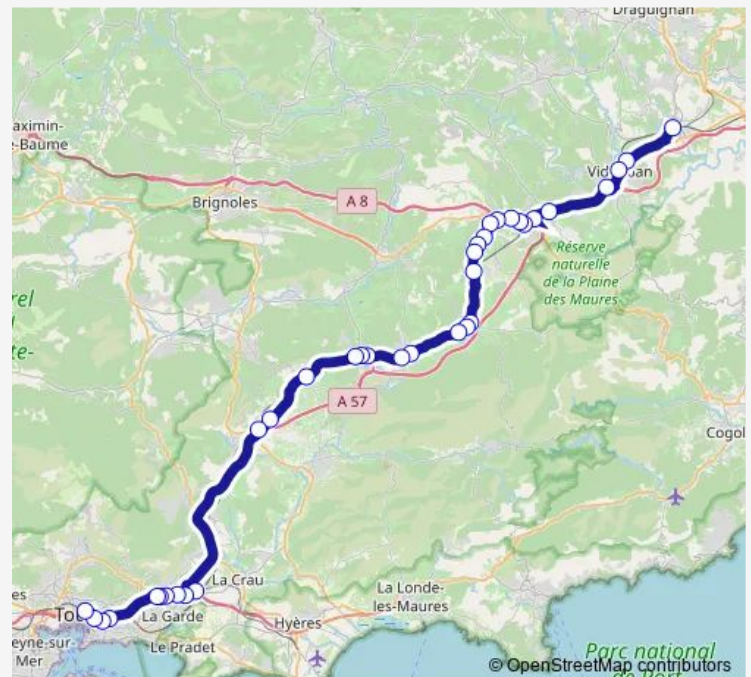

Hopital Local

La Mourignette

Le Jas

Pont de Maurice

Place Gambetta

Gare

Rond-Point Charles de Gaulle

Saint Esprit

Saturday 06:45-18:25

Sunday 12:45

Route info

Direction: Gare Sncf

Stops: 36

Trip Duration: 1 hour 51 min

Le Jardin

Locomotive

[Open route schedule](#)

Gare Routiere

Campus Porte d'Italie

Bourgeois

Malon

Fourches

Espaluns

Avenue de l'Universite

Saint Jean

Saint Esprit

Rond-Point Charles de Gaulle

Gare

Place Gambetta

Pont de Maurice

Le Jas

La Mourignette