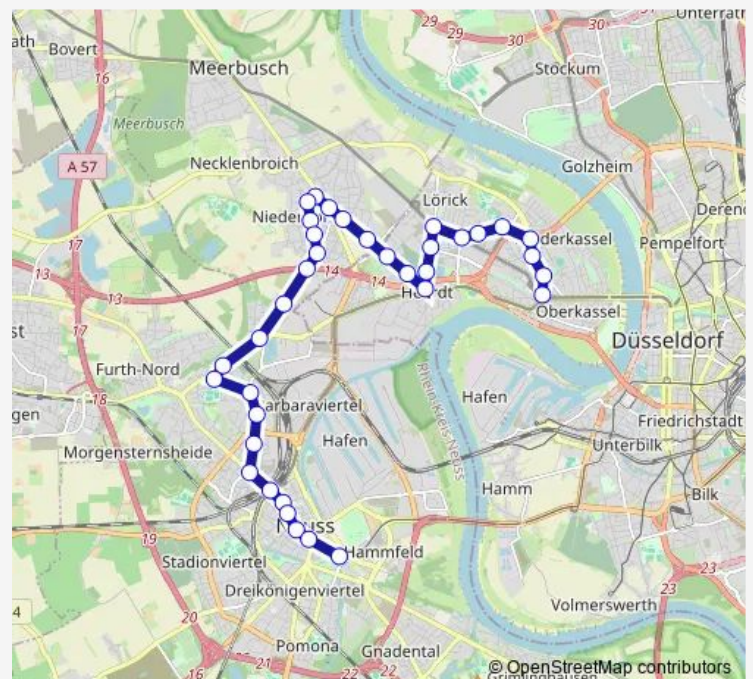

Saturday 05:32

Sunday 12:23

Route info

Direction: Meerbusch Deutsches Eck

Stops: 21

Trip Duration: 0 hour 25 min

Direction

Neuss Stadthalle/Museum — Meerbusch Deutsches Eck

22 stops

[Open route schedule](#)

Neuss Stadthalle/Museum

Neuss Landestheater

Neuss Zolltor

Neuss Neustr.

Neuss Niedertor

Neuss Hauptbahnhof

Neuss Hauptbahnhof

Neuss Wolberostr.

Neuss Wolkerstr.

Neuss Im Tal

Neuss Am Kotthausweg

Neuss Gladbacher Str.

Neuss Leni-Wollenhaupt-Straße

Neuss Am Strauchbusch

Neuss Bataverstr.

Meerbusch Autobahn

Meerbusch Am Wildpfad

Meerbusch Heilig-Geist-Kirche

Meerbusch Christuskirche

Meerbusch Im Bachgrund

Meerbusch Lortzingstraße

Meerbusch Deutsches Eck