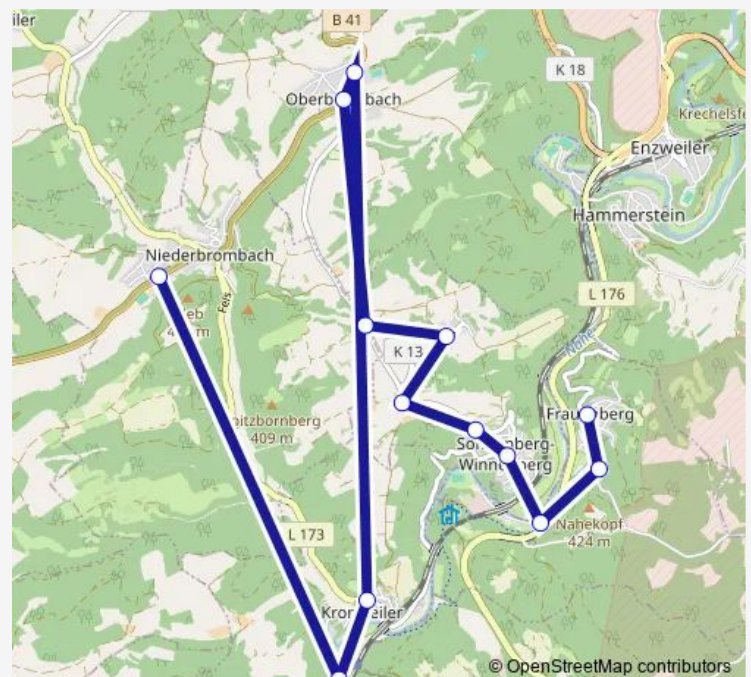

### Direction

Sonnenberg, Sonnenberg — Niederbrombach, Grundschule

10 stops

[Open route schedule](#)

Sonnenberg, Sonnenberg

Sonnenberg, Oberdorf

Sonnenberg, Hohensteinerhof

Winnenberg, Ort

Sonnenberg, Pommerhof

Oberbrombach, Auf dem Staffel

Oberbrombach, Hauptstraße

Kronweiler, Süd

Kronweiler, Ost

Niederbrombach, Grundschule

### Route schedule

Sonnenberg, Sonnenberg — Niederbrombach, Grundschule

Monday 07:25

Tuesday 07:25

Wednesday 07:25

Thursday 07:25

Friday 07:25

Saturday —

### Route info

Direction: Sonnenberg, Sonnenberg

Stops: 10

Trip Duration: 0 hour 30 min

**Direction**

Frauenberg, Feuerwehr — Niederbrombach, Grundschule

11 stops

[Open route schedule](#)