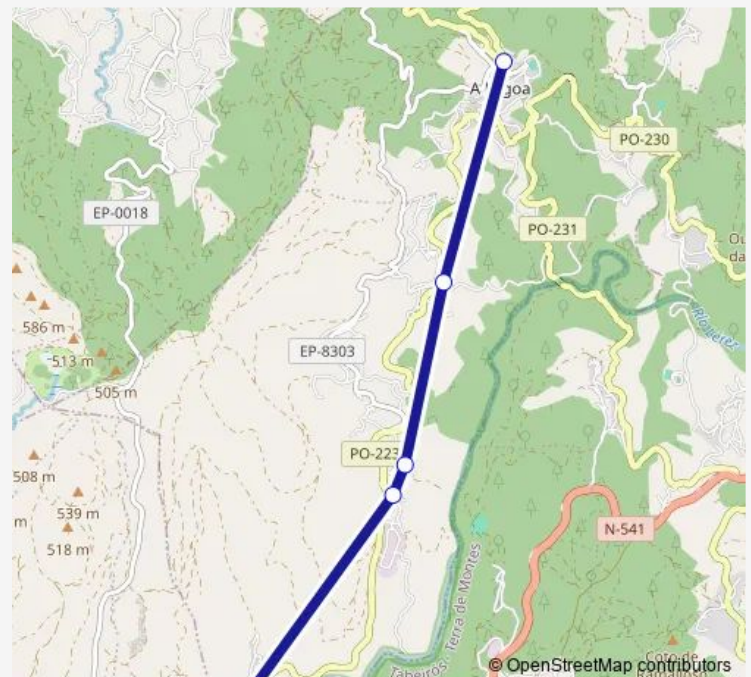

Bus 828 Ceip Pedro Antonio Cerviño-Gargallóns[Go to website](#)**Direction**

Ceip Pedro Antonio Cerviño — Gargallóns

5 stops

[Open route schedule](#)

Ceip Pedro Antonio Cerviño

Laxe

Redonde

Redonde (Fonte)

Gargallóns

Route schedule

Ceip Pedro Antonio Cerviño — Gargallóns

Monday	14:02
Tuesday	14:02
Wednesday	14:02
Thursday	14:02
Friday	14:02
Saturday	—
Sunday	—

Route info

Direction: Ceip Pedro Antonio Cerviño

Stops: 5

Trip Duration: 0 hour 13 min

828 — Ceip Pedro Antonio Cerviño-Gargallóns

Direction

Gargallóns — Ceip Pedro Antonio Cerviñ

5 stops

[Open route schedule](#)

Gargallóns