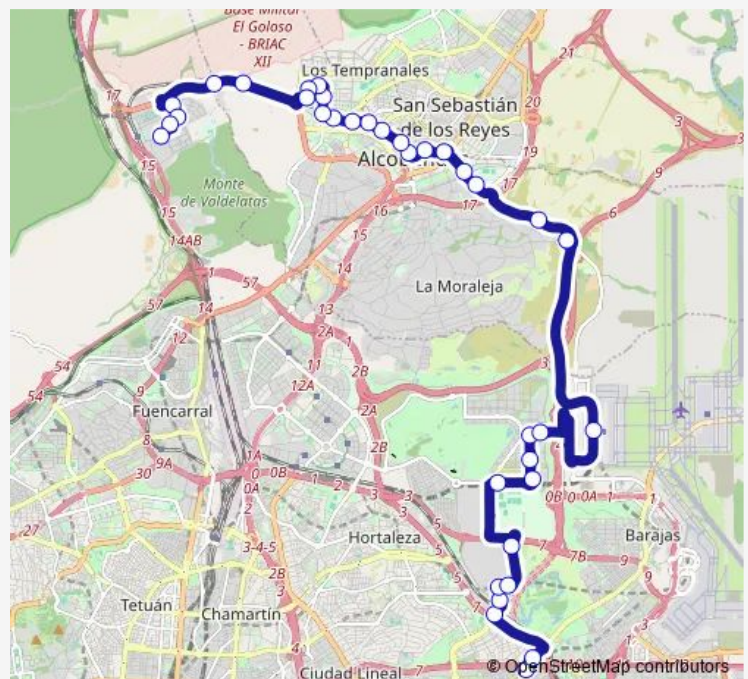

Av.España-Ávila

Av.España-Centro DE Mayores

Av.España-M.Sebastián Izuel

Av.Barajas-Urb.Fuente Hito

Route schedule

Iván Pavlov-Rectorado — Canillejas-Área Intermodal

Monday 07:35-20:10

Tuesday 07:35-20:10

Wednesday 07:35-20:10

Thursday 07:35-20:10

Friday 07:35-20:10

Saturday 09:30-19:30

Sunday 09:30-19:30

Route info

Direction: Iván Pavlov-Rectorado

Stops: 37

Trip Duration: 1 hour 0 min

828 — Madrid (Canillejas)-Alcobendas-Universidad Autónoma

Av.Barajas-Hotel

Ctra-M12-LA Moraleja

Av.Hispanidad-Aeropuerto T4

J.A.Fernández Ordóñez-Gustavo Pérez Puig

Av.M.Fraga Iribarne-Jose Antonio Fernandez Ordoñez

Av.Consejo DE Europa-Ribera Loira

Av.Andes-C.C.Campo Naciones

Av.Logroño-Pºalameda DE Osuna

Canillejas-Área Intermodal

Direction

Canillejas-Área Intermodal — Iván Pavlov-Rectorado

36 stops

[Open route schedule](#)