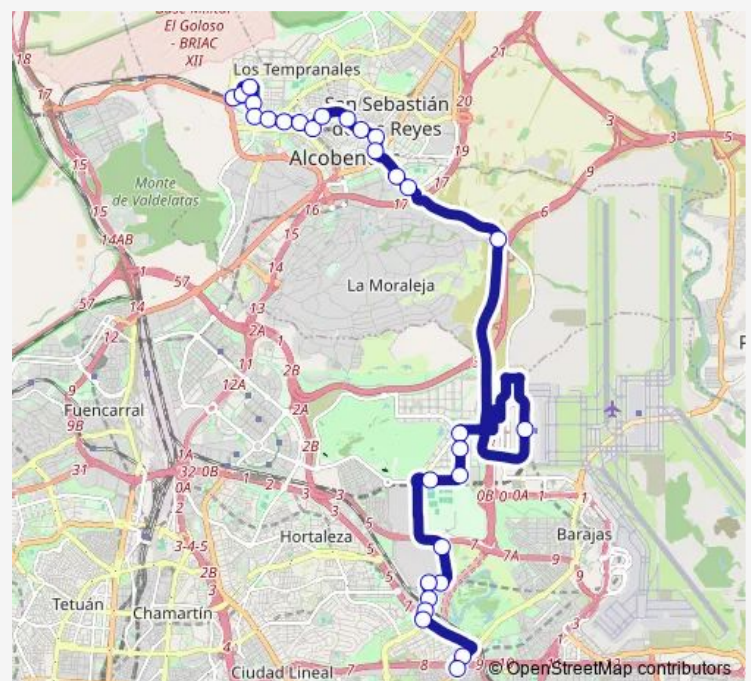

Av.Hispanidad-Aeropuerto T4

Ctra-M12-LA Moraleja

Ctra.Barajas-Butano

Av.Barajas-Parque Bomberos

Av.Barajas-Arroyo DE LA Vega

Av.España-M.Sebastián Izuel

Marquesa Viuda DE Aldama-N<sup>o</sup>sra.Del Pilar

Marqués Valdavia-Ramón Fdez.Guisasola

Marqués Valdavia-Nemesio Castro

Marqués Valdavia-Av.España

### Route schedule

Canillejas-Área Intermodal — Felicidad-Hechizo

Monday 07:45-17:30

Tuesday 07:45-17:30

Wednesday 07:45-17:30

Thursday 07:45-17:30

Friday 07:45-17:30

Saturday 07:30-17:30

### Route info

Direction: Canillejas-Área Intermodal

Stops: 29

Trip Duration: 0 hour 44 min

828 — Madrid (Canillejas)-Alcobendas-Universidad Autónoma

Marqués Valdavia-Ruperto Chapí

Marqués Valdavia-Manuel DE Falla