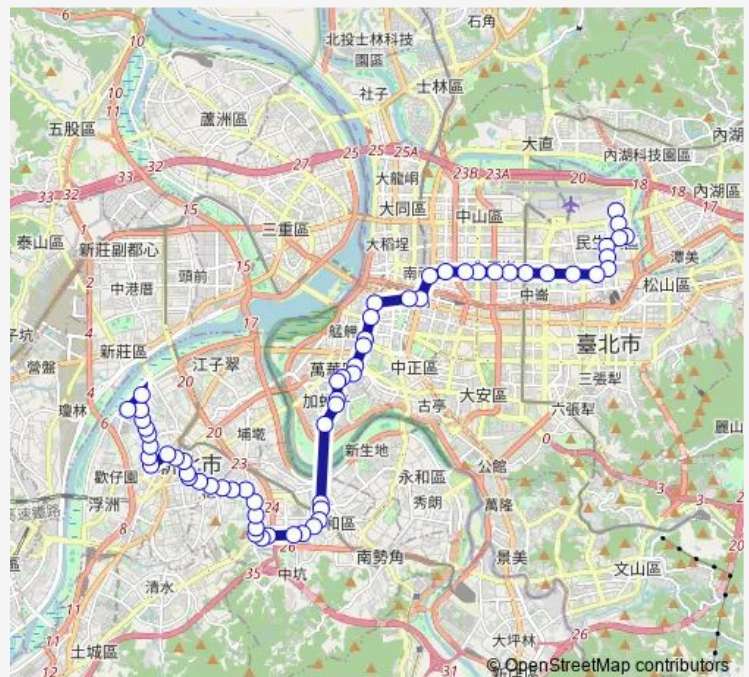

### Direction

莊敬里 — 臺北客運板橋前站(藝文)

61 stops

[Open route schedule](#)

- 莊敬里
- 新益里
- 民生國中
- 新東街口
- 三民路
- 三民健康路口(西松高中)
- 西松國小
- 南京三民路口
- 南京寧安街口
- 南京敦化路口(小巨蛋)
- 捷運南京復興站
- 南京龍江路口
- 南京建國路口
- 捷運松江南京站
- 南京吉林路口
- 南京林森路口
- 中山市場
- 行政院
- 臺北車站(忠孝)
- 中華路北站
- 捷運西門站

### Route schedule

莊敬里 — 臺北客運板橋前站(藝文)

Monday	05:10-22:00
Tuesday	05:10-22:00
Wednesday	05:10-22:00
Thursday	05:10-22:00
Friday	05:10-22:00
Saturday	05:10-22:00
Sunday	05:10-22:00

### Route info

Direction: 莊敬里

Stops: 61

Trip Duration: 1 hour 26 min

307西藏三民 — 板橋-撫遠街

小南門

聯合醫院和平院區

大埔街

廈安里

西藏路

西藏路口

德昌街口

萬大國小

果菜市場

華中橋

捷運中和站