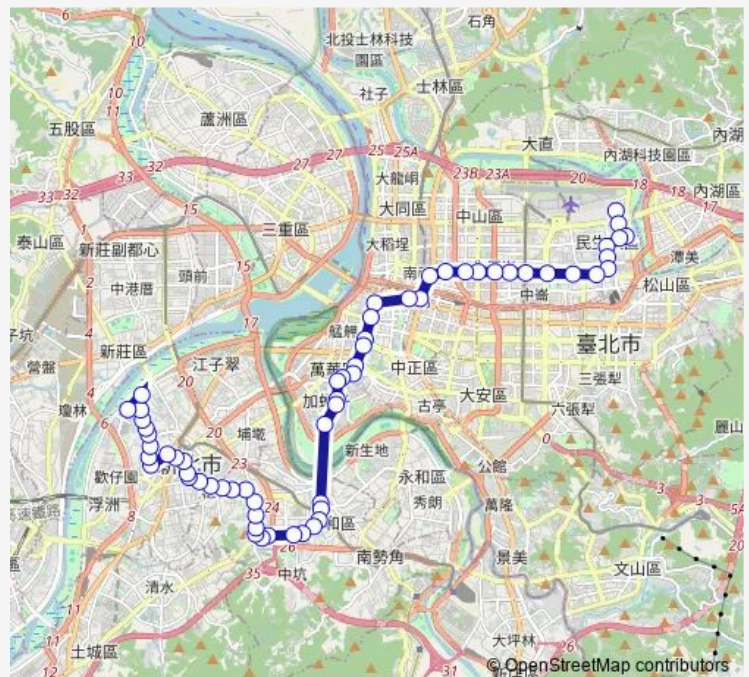

Bus 307西藏三民 板橋-撫遠街

[Go to website](#)

Direction

莊敬里 — 臺北客運板橋前站(藝文)

61 stops

[Open route schedule](#)

- 莊敬里
- 新益里
- 民生國中
- 新東街口
- 三民路
- 三民健康路口(西松高中)
- 西松國小
- 南京三民路口
- 南京寧安街口
- 南京敦化路口(小巨蛋)
- 捷運南京復興站
- 南京龍江路口
- 南京建國路口
- 捷運松江南京站
- 南京吉林路口
- 南京林森路口
- 中山市場
- 行政院
- 臺北車站(忠孝)
- 中華路北站
- 捷運西門站

Route schedule

莊敬里 — 臺北客運板橋前站(藝文)

Monday	05:10-22:00
Tuesday	05:10-22:00
Wednesday	05:10-22:00
Thursday	05:10-22:00
Friday	05:10-22:00
Saturday	05:10-22:00
Sunday	05:10-22:00

Route info

Direction: 莊敬里

Stops: 61

Trip Duration: 1 hour 52 min

307西藏三民 — 板橋-撫遠街

小南門

聯合醫院和平院區

大埔街

廈安里

西藏路

西藏路口

德昌街口

萬大國小

果菜市場

華中橋

捷運中和站

連城景平路(暫時裁撤)

中和國稅局

台貿一村