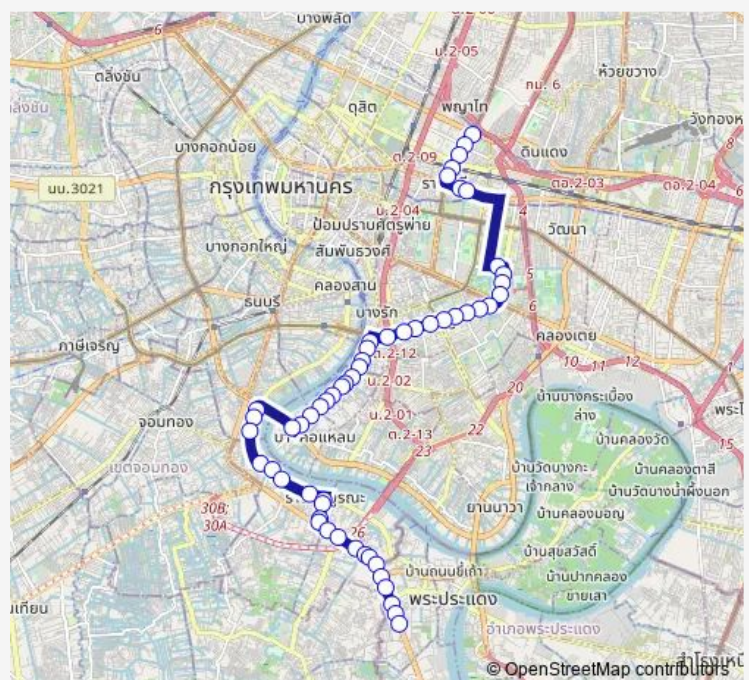

แยกสาทร-นราธิวาส;Sathon-Naradhiwas Intersection

รพ.เซนต์หลุย;Saint Louis Hospital

BTS สุรศักดิ์ (ทางออก 4);Bts Surasak Station (Exit 4)

Route schedule

อนุสาวรีย์ชัยสมรภูมิ (เกาะพญาไท);Victory Monument (Phaya Thai) — บิ๊กซีสุขสวัสดิ์;Big C Suk Sawat

Monday	00:00
Tuesday	00:00
Wednesday	00:00
Thursday	00:00
Friday	00:00
Saturday	00:00
Sunday	00:00

Route info

Direction: อนุสาวรีย์ชัยสมรภูมิ (เกาะพญาไท);Victory Monument (Phaya Thai)

Stops: 55

Trip Duration: 1 hour 20 min

4-3 (17) — พระประแดง - อนุสาวรีย์ชัยสมรภูมิ;Phra Pradaeng - Victory Monument

สะพานตากสิน;Taksin Bridge

ตรงข้ามวัดยานนาวา;Wat Yannawa (Opposite)

มทร.กรุงเทพ วิทยาเขตพระนครใต้;Rmutt South Bangkok
Campus Krugthep