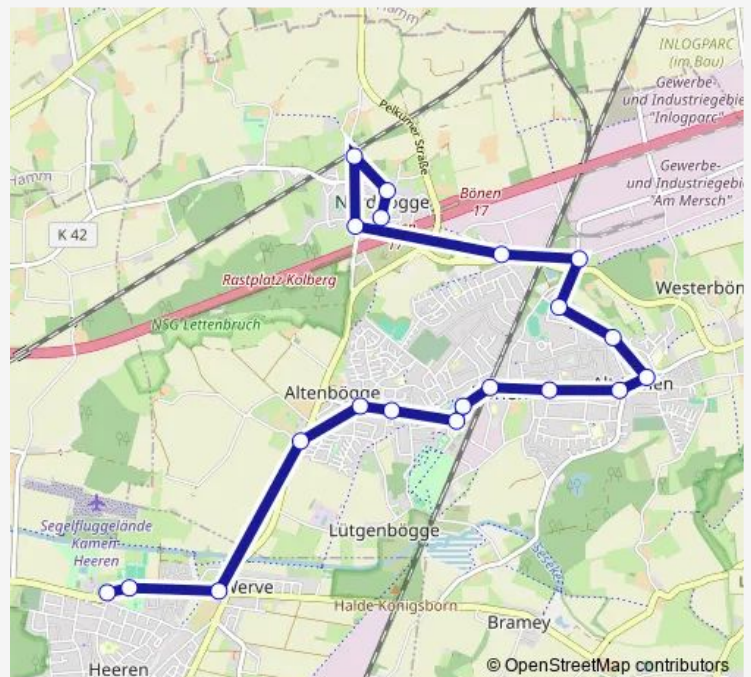

Bus C91 Bönen-Nordbögge - Bönen Mitte - Kamen-Heeren

[Go to website](#)

Direction

Nordbögge, Bahnhof — Heeren, Denkmal

19 stops

[Open route schedule](#)

- Nordbögge, Bahnhof
- Nordbögge, Hubertstr.
- Nordbögge, Gemeindehaus
- Bönen, Nordbögger Str.
- Bönen, Abzweig Am Mersch
- Bönen, Pestalozzistr.
- Bönen, Peterstr.
- Bönen, Bockeldamm
- Bönen, Alte Mühle
- Bönen, Nelkenstr.
- Bönen, Bahnhof
- Bönen, Zentrum
- Bönen, Wolfgang-Fräger-Str.
- Altenbögge, Markt
- Altenbögge, St. Bonifatius
- Altenbögge, Am Telgenbusch
- Heeren, Lenningser Str.
- Heeren, Vhs
- Heeren, Denkmal

Route schedule

Nordbögge, Bahnhof — Heeren, Denkmal

Monday	—
Tuesday	08:30-12:30
Wednesday	—
Thursday	—
Friday	—
Saturday	08:30-12:30
Sunday	—

Route info

Direction: Nordbögge, Bahnhof

Stops: 19

Trip Duration: 0 hour 25 min

C91 — Bönen-Nordbögge - Bönen Mitte - Kamen-Heeren BusMaps

Direction

Heeren, Denkmal — Nordbögge, Bahnhof

19 stops

[Open route schedule](#)

Heeren, Denkmal

Heeren, Vhs

Heeren, Leningser Str.

Thursday —

Friday 05:03-18:33

Saturday 09:03-13:03

Sunday —

Route info

Direction: Heeren, Denkmal

Stops: 20

Trip Duration: 0 hour 30 min