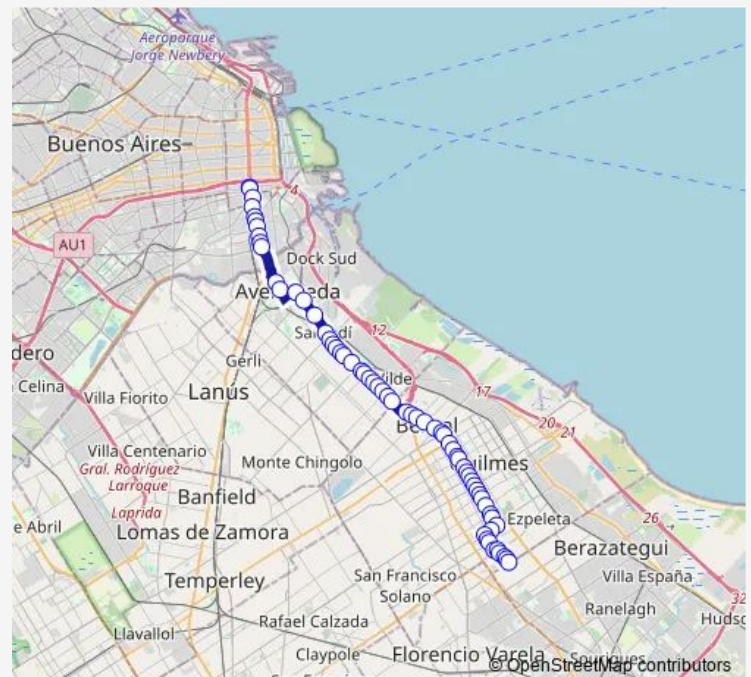

Avenida LA Plata 29

Avenida Dardo Rocha 199-249

Avenida Dardo Rocha 349

Route schedule

Estanislao DE Campo 4850-4898 — 1470 Lima

Monday 00:29-23:50

Tuesday 00:29-23:50

Wednesday 00:29-23:50

Thursday 00:29-23:50

Friday 00:29-23:50

Saturday 00:29-23:50

Sunday 00:29-23:50

Route info

Direction: Estanislao DE Campo 4850-4898

Stops: 53

Trip Duration: 1 hour 14 min

148E — Jnamba148

Avenida Dardo Rocha 559-599

Avenida Dardo Rocha 769

Avenida Dardo Rocha 999-1089

Avenida Dardo Rocha 1295

Avenida Dardo Rocha 1521

Avenida Dardo Rocha 1875

Avenida Bartolomé Mitre 1899-1999

Saturday 00:24-23:30

Sunday 00:24-23:30

Route info

Direction: 1002 Constitucion

Stops: 64

Trip Duration: 1 hour 14 min

Avenida Bartolomé Mitre 5695

Avenida Bartolomé Mitre 5859