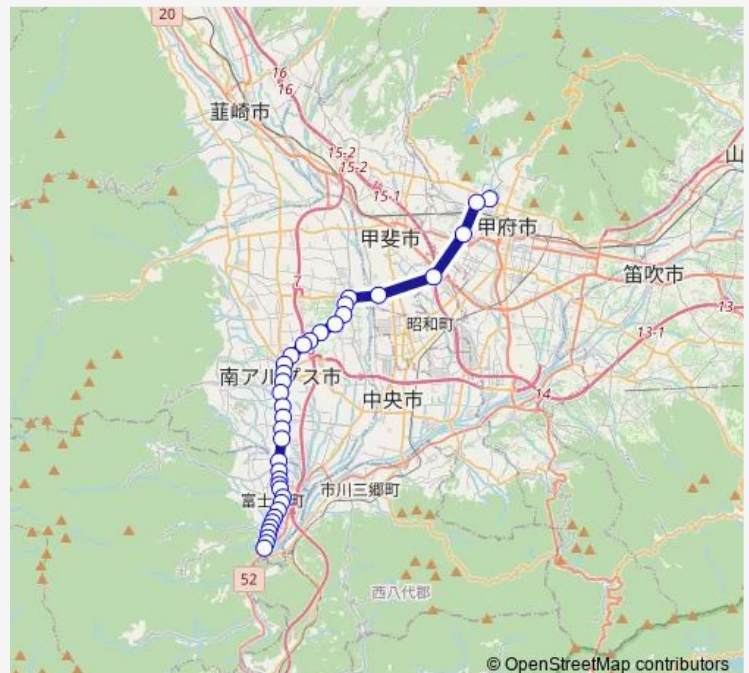

Route schedule

一高前 — 鯉沢営業所

Monday	16:15-19:20
Tuesday	16:15-19:20
Wednesday	16:15-19:20
Thursday	16:15-19:20
Friday	16:15-19:20
Saturday	—
Sunday	—

Route info

Direction: 一高前

Stops: 36

Trip Duration: 0 hour 55 min

■ 45: 一高前発 鯉沢営業所方面行き — 一高前発 鯉沢営業所方面行き(45: (通学ライナーバス) ...

甲西工業団地入口

長沢新町

長沢火の見

長沢三丁目

長沢

増穂中学校入口

追分