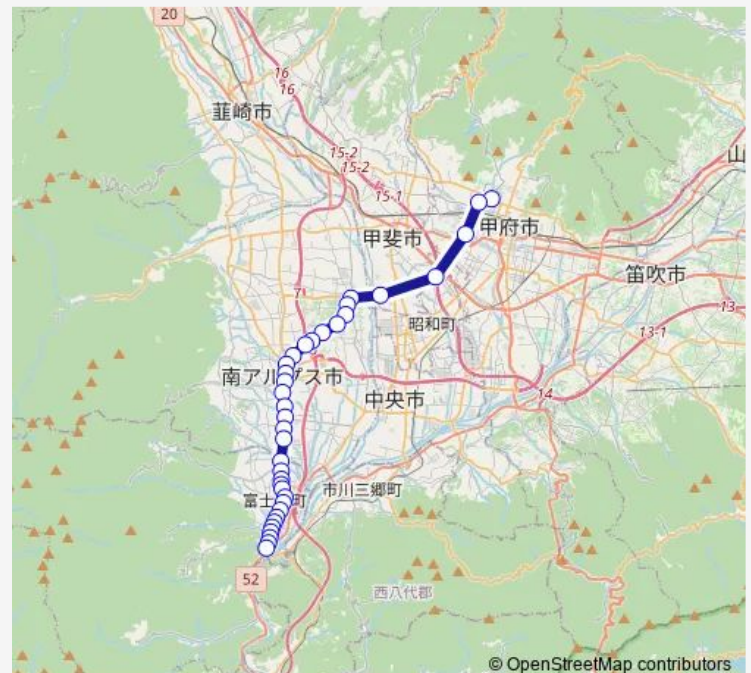

## Bus 45:一高前発 鰺沢営業所方面行き

一高前発 鰺沢営業所方面行き(45: ( 通学ライナーバス ) -  
鰺沢営業所 ~ 十五所 ~ アルプス通り ~ 一高前)

[Go to website](#)

### Route schedule

一高前 — 鰺沢営業所

Monday	16:15-19:20
Tuesday	16:15-19:20
Wednesday	16:15-19:20
Thursday	16:15-19:20
Friday	16:15-19:20
Saturday	—
Sunday	—

### Route info

Direction: 一高前

Stops: 36

Trip Duration: 0 hour 55 min

■ 45:一高前発 鰺沢営業所方面行き — 一高前発  
鰺沢営業所方面行き(45: ( 通学ライナーバス ) ...

甲西工業団地入口

長沢新町

長沢火の見

長沢三丁目

長沢

増穂中学校入口

追分

青柳

J a 青柳支所

増穂商業高校入口

鵜沢警察署