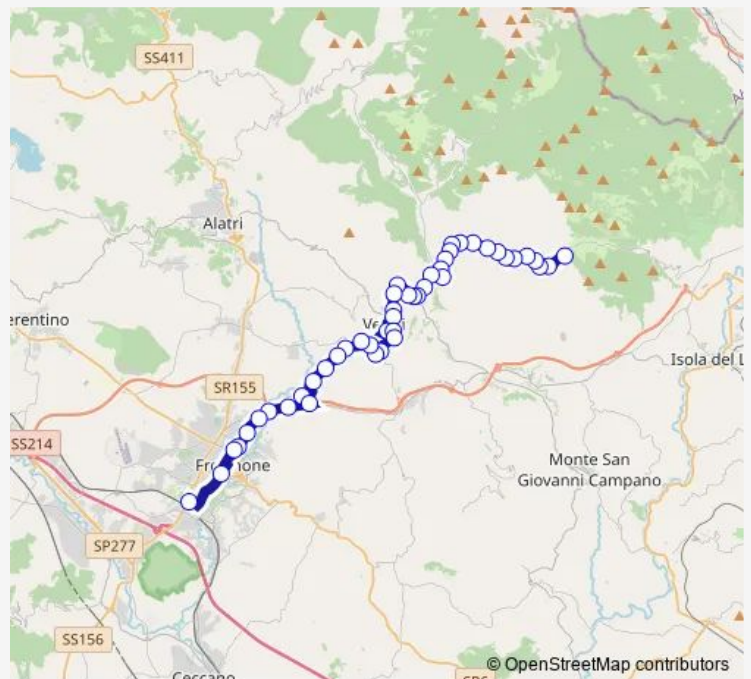

VEROLI | San Lorenzo # f6582

VEROLI | Vado Amaseno # f6583

VEROLI | Virano # f6584

VEROLI | Currivè # f6585

Veroli | Via Colle Bagno # f5754

Veroli | Via Crocifisso Via Angelini # f5755

Route schedule

MONTE S. GIOVANNI C. | Via Portella # f6559 — Frosinone | Piazza Pertini # f3486

Monday	10:05
Tuesday	10:05
Wednesday	10:05
Thursday	10:05
Friday	10:05
Saturday	—
Sunday	—

Route info

Direction: MONTE S. GIOVANNI C. | Via Portella # f6559

Stops: 46

Trip Duration: 0 hour 50 min

Fontana Fratta - Frosinone # Fr641a