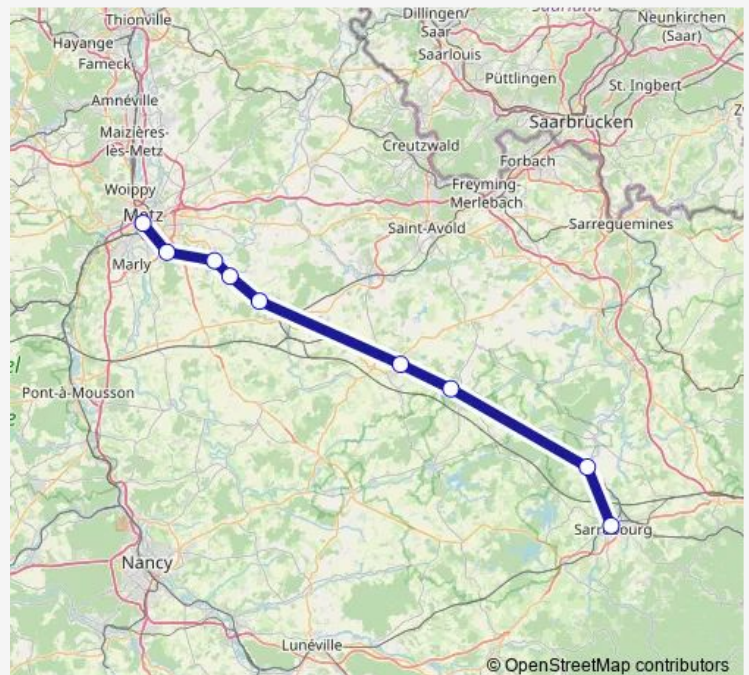

Rail P54 Metz - Sarrebourg

[Go to website](#)

Direction

Metz — Sarrebourg

9 stops

[Open route schedule](#)

Metz

Peltre

Courcelles-sur-Nied

Sanry-sur-Nied

Rémilly

Morhange

Bénéstroff

Berthelming

Sarrebourg

Route schedule

Metz — Sarrebourg

Monday 06:17-20:19

Tuesday 06:17-20:19

Wednesday 06:17-20:19

Thursday 06:17-20:19

Friday 06:17-20:19

Saturday 07:45-19:19

Sunday 10:50-19:52

Route info

Direction: Metz

Stops: 9

Trip Duration: 1 hour 4 min

■ P54 — Metz - Sarrebourg

Direction

Sarrebouurg — Metz

9 stops