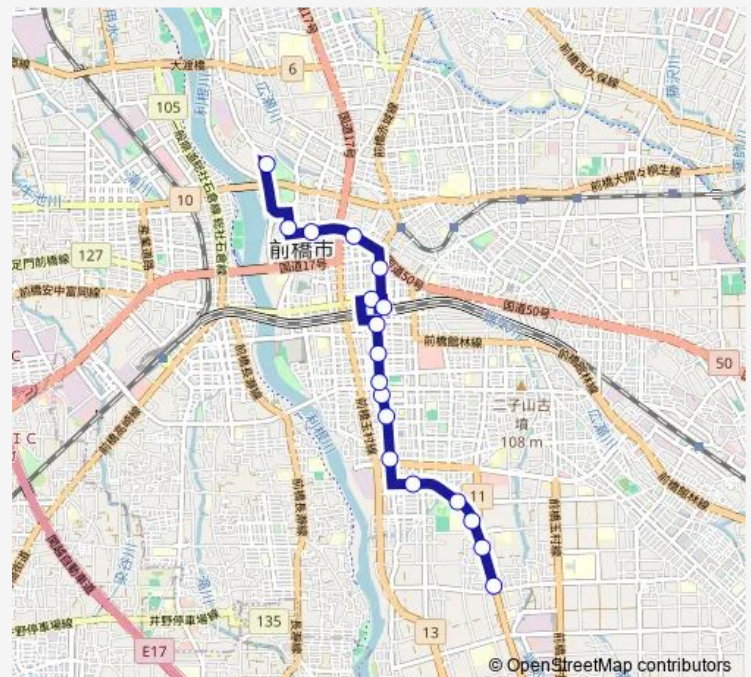

前橋工科大前

市民体育館入口

六供南

六供町

六供八幡前

城南小入口

前商入口

南町四丁目

Route schedule

後閑町入口 — 前橋公園

Monday	12:16-15:46
Tuesday	12:16-15:46
Wednesday	12:16-15:46
Thursday	12:16-15:46
Friday	12:16-15:46
Saturday	—
Sunday	—

Route info

Direction: 後閑町入口

Stops: 18

Trip Duration: 0 hour 27 min

30F 前橋玉村線

Direction

前橋公園 — 後閑町入口

19 stops

[Open route schedule](#)

前橋公園

県庁前

市役所・合庁前

Route schedule

前橋公園 — 後閑町入口

Monday 14:39

Tuesday 14:39

Wednesday 14:39

Thursday 14:39

Friday 14:39

Saturday —