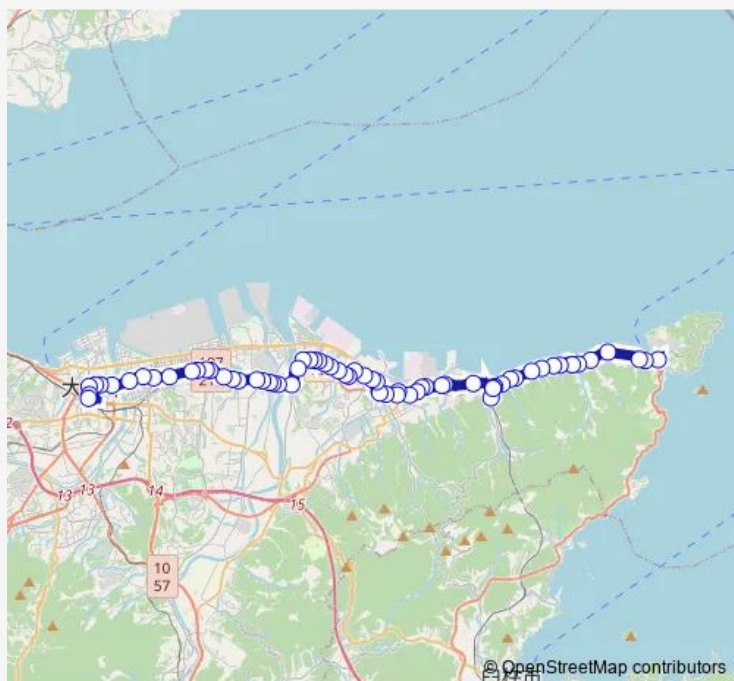

Direction

佐賀関 — 大分駅前

69 stops

[Open route schedule](#)

- 佐賀関
- 金山
- 古宮
- 辛幸
- 小志生木
- 大志生木
- 大志生木西
- 道の駅さかのせき
- 下大平
- 大平
- 西大平
- 中の原
- 河内入口
- 築山古墳入口
- 本神崎
- 神崎中学校前
- 幸崎駅
- 神崎中学校前
- 馬場
- 中細
- 細

Route schedule

佐賀関 — 大分駅前

Monday	07:53-09:19
Tuesday	07:53-09:19
Wednesday	07:53-09:19
Thursday	07:53-09:19
Friday	07:53-09:19
Saturday	—
Sunday	—

Route info

Direction: 佐賀関

Stops: 69

Trip Duration: 1 hour 27 min

■ D75 — 佐賀関線

東久原

日吉原レジャープール

久原

坂の市小学校前

坂ノ市駅

坂の市

志生場

王の瀬