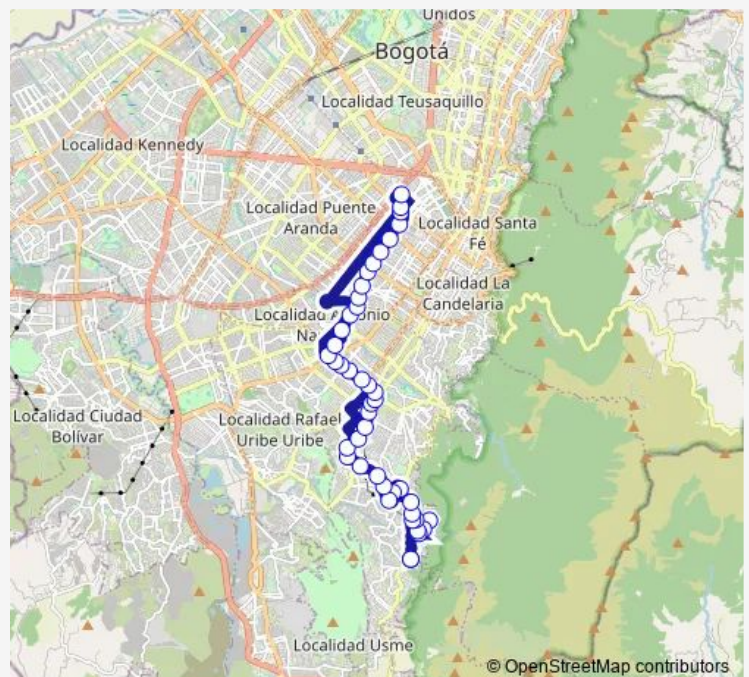

KR 15 Este - CL 48 Sur Gaviotas

### Route schedule

KR 15 Este - CL 48 Sur Gaviotas — KR 15 Este - CL 48 Sur Gaviotas

Monday 05:15-21:30

Tuesday 05:15-21:30

Wednesday 05:15-21:30

Thursday 05:15-21:30

Friday 05:15-21:30

Saturday —

### Route info

Direction: KR 15 Este - CL 48 Sur Gaviotas

Stops: 5

Trip Duration: 1 hour 38 min