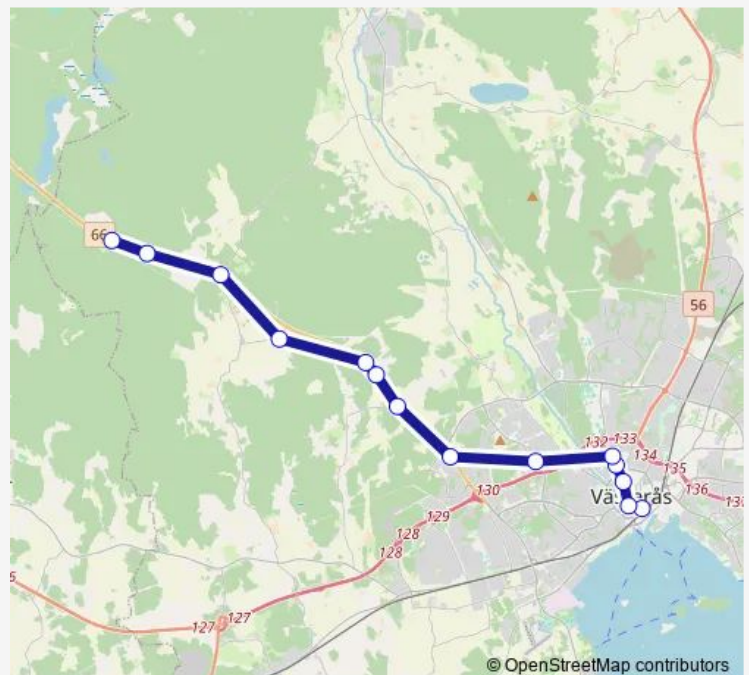

Lillhärad vägskäl

Älgmossen

Kranshällarna

## Route schedule

Västerås Centralstation — Kranshällarna

Monday 05:50-17:10

Tuesday 05:50-17:10

Wednesday 05:50-17:10

Thursday 05:50-17:10

Friday 05:50-17:10

Saturday —

## Route info

Direction: Västerås Centralstation

Stops: 14

Trip Duration: 0 hour 20 min

© OpenStreetMap contributors

■ 114A

**BusMaps**

## Direction

Kranshällarna — Västerås Centralstation

14 stops

[Open route schedule](#)

Kranshällarna

Älgmossen

Lillhärad vägskäl

Skästa hage