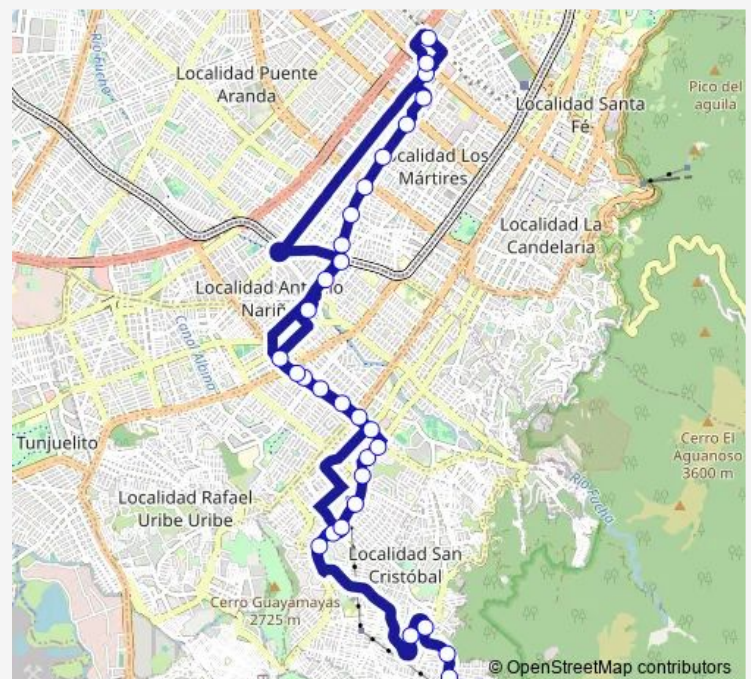

AV. 1 de Mayo - KR 12

AV. 1 de Mayo - KR 14

AV. 1 de Mayo - AV. Caracas

Route schedule

TV 16C Este - CL 42C Sur — AC 22 - KR 29a

Monday 04:00-23:08

Tuesday 04:00-23:08

Wednesday 04:00-23:08

Thursday 04:00-23:08

Friday 04:00-23:08

Saturday 04:00-23:08

Sunday 04:00-23:08

Route info

Direction: TV 16C Este - CL 42C Sur

Stops: 34

Trip Duration: 0 hour 40 min

114A

BusMaps

AV. 1 de Mayo - KR 17

KR 20 - CL 14 Sur

AK 21 - CL 7 Sur

AK 21 - AC 1

KR 24 - CL 1d

KR 24 - CL 2b

Wednesday 04:42-23:46

Thursday 04:42-23:46

Friday 04:42-23:46

Saturday 04:42-23:46

Sunday 04:42-23:46

Route info

Direction: AK 27 - AC 13

Stops: 34