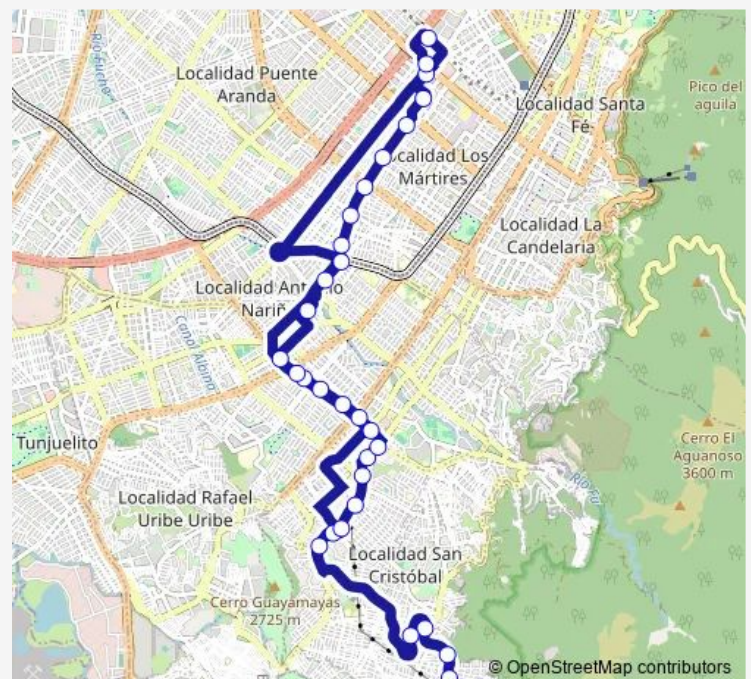

AV. 1 de Mayo - AV. Caracas

### Route schedule

TV 16C Este - CL 42C Sur — AC 22 - KR 29a

Monday 04:00-23:08

Tuesday 04:00-23:08

Wednesday 04:00-23:08

Thursday 04:00-23:08

Friday 04:00-23:08

Saturday 04:00-23:08

### Route info

Direction: TV 16C Este - CL 42C Sur

Stops: 34

Trip Duration: 0 hour 40 min

114a

BusMaps

AV. 1 de Mayo - KR 17

KR 20 - CL 14 Sur

## Route info

Direction: AK 27 - AC 13

Stops: 34

Trip Duration: 0 hour 39 min

AV. V/cio - CL 39 Sur

AV. Circunvalar - CL 40A Sur

AV. Circunvalar - CL 42A BIS A Sur

CL 43 Sur - TV 14A Este