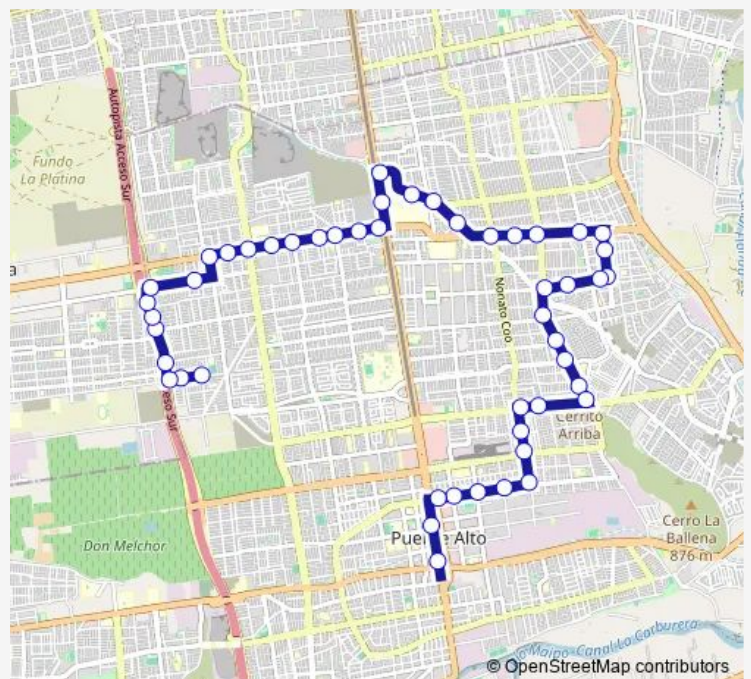

PF614-Angel Pimentel / esq. Las Nieves-Oriente

PF780-Ramón Venegas / esq. Carahue

PF283-Ramón Venegas / esq. Punta Blanca

PF284-Ramón Venegas / esq. El Abanico

**Route schedule**

Pf93-Balmaceda / esq. Av. Eyzaguirre — PF1201-La Primavera / esq. Llongol

Monday	00:00
Tuesday	00:00
Wednesday	00:00
Thursday	00:00
Friday	00:00
Saturday	00:00
Sunday	00:00

**Route info**

Direction: Pf93-Balmaceda / esq. Av. Eyzaguirre

Stops: 50

Trip Duration: 1 hour 3 min

F14 — Villa Padre Hurtado - (M) Plaza Puente Alto

PF285-Ramón Venegas / esq. Avenida El Peñón

PF286-Avenida El Peñón / esq. Angostura

PF294-Avenida El Peñón / esq. Cura de Arz

PF615-Avenida El Peñón / esq. Las Nieves-Oriente

PF303-Avenida El Peñón / esq. Avenida México