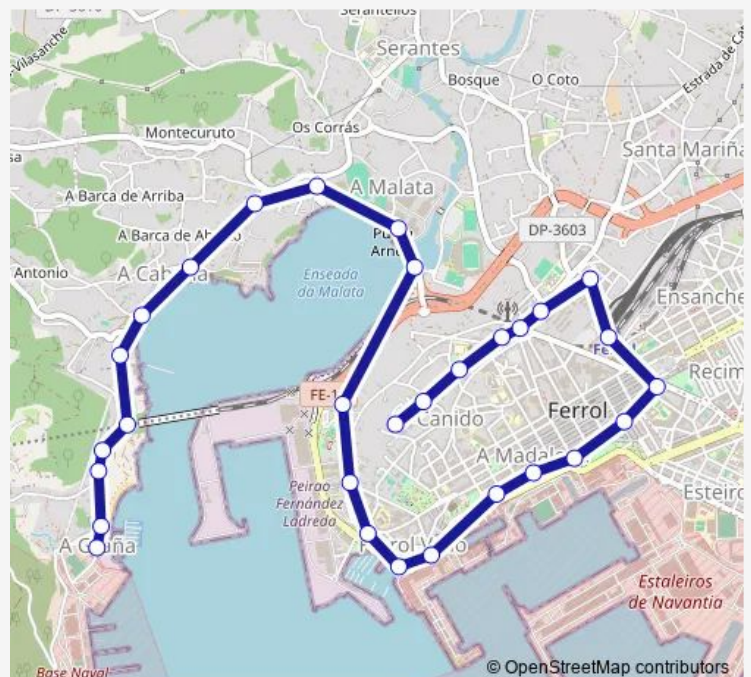

Saturday 08:30-21:30

Sunday —

Route info

Direction: Praza Da Graña

Stops: 30

Trip Duration: 0 hour 21 min

Praza De España

Estación Ferrocarril Ferrol