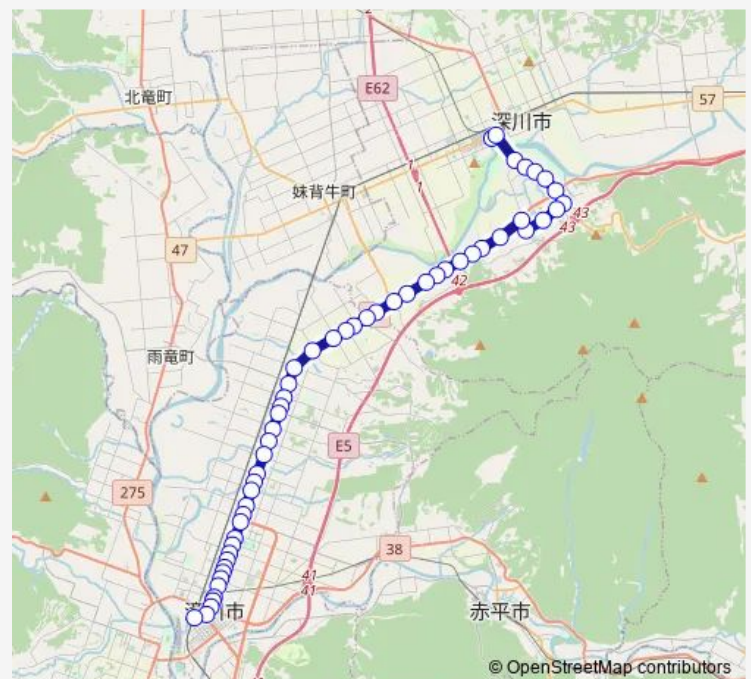

沖18号線

沖里河

豊泉

西広里

稲見山入口

東向陽

向陽橋

向陽

沖1号線

東稲田

稲田

Route schedule

深川市立病院前 — 滝川駅前

Monday 07:00-17:50

Tuesday 07:00-17:50

Wednesday 07:00-17:50

Thursday 07:00-17:50

Friday 07:00-17:50

Saturday 09:35-16:00

Sunday 09:35-16:00

Route info

Direction: 深川市立病院前

Stops: 54

Trip Duration: 0 hour 51 min

Sunday 08:10-16:00

Route info

Direction: 滝川駅前

Stops: 54

Trip Duration: 0 hour 52 min

14丁目

15丁目

16丁目