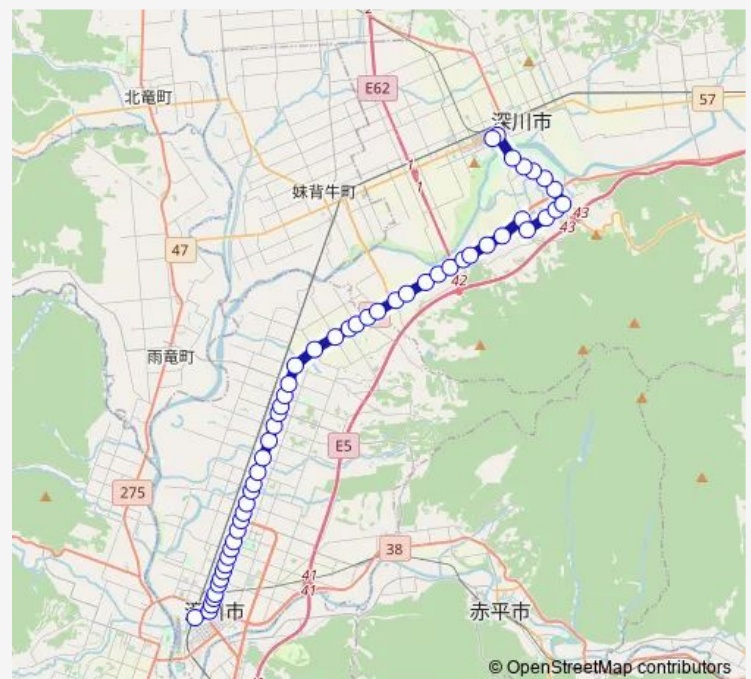

沖18号線

沖里河

豊泉

西広里

稲見山入口

東向陽

向陽橋

向陽

沖1号線

東稲田

稲田

Route schedule

深川市立病院前 — 滝川駅前

Monday 07:00-17:50

Tuesday 07:00-17:50

Wednesday 07:00-17:50

Thursday 07:00-17:50

Friday 07:00-17:50

Saturday 09:35-16:00

Sunday 09:35-16:00

Route info

Direction: 深川市立病院前

Stops: 54

Trip Duration: 0 hour 51 min

Sunday 08:10-16:00

Route info

Direction: 滝川駅前

Stops: 54

Trip Duration: 0 hour 52 min

14丁目

15丁目

16丁目