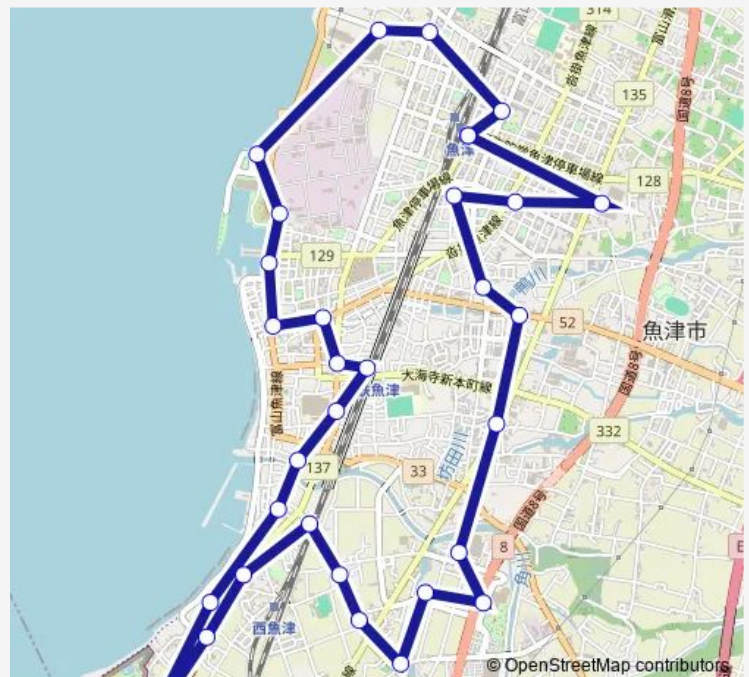

## Bus 市街地巡回ルート東回り(1 ~ 7便)

[Go to website](#)

### Route schedule

魚津駅前 — 魚津駅前

Monday 08:50-15:50

Tuesday 08:50-15:50

Wednesday 08:50-15:50

Thursday 08:50-15:50

Friday 08:50-15:50

Saturday 08:50-15:50

Sunday 08:50-15:50

### Route info

Direction: 魚津駅前

Stops: 32

Trip Duration: 0 hour 51 min

市街地巡回ルート東回り(1~7便)

BusMaps

下中島公民館口

満天の湯前