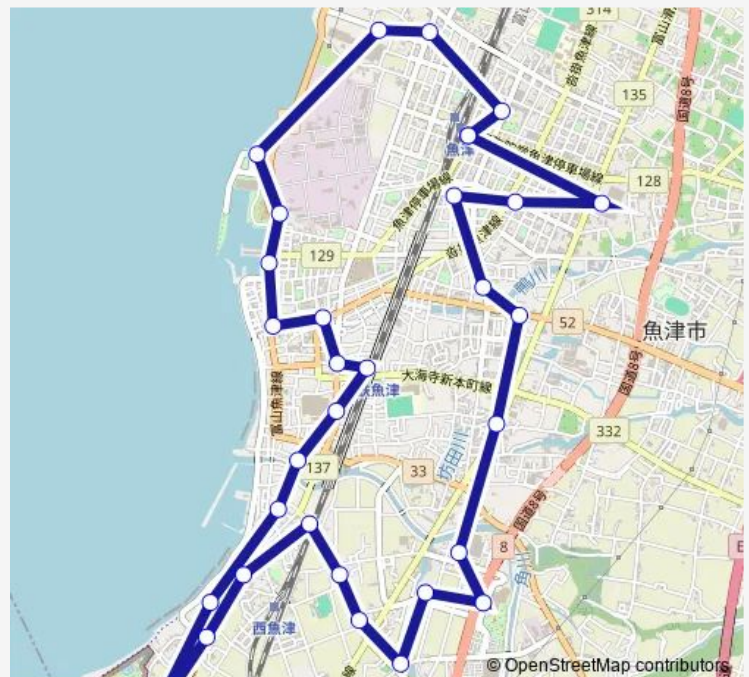

Bus 市街地巡回ルート東回り(1 ~ 7便)

[Go to website](#)

Direction

魚津駅前 — 魚津駅前

32 stops

[Open route schedule](#)

魚津駅前

魚津市役所前

Thursday 08:50-15:50

Friday 08:50-15:50

Saturday 08:50-15:50

Sunday 08:50-15:50

Route info

Direction: 魚津駅前

Stops: 32

Trip Duration: 0 hour 51 min

市街地巡回ルート東回り(1~7便)

BusMaps

下中島公民館口

満天の湯前

新川文化ホール前

メガドンキユニー魚津店前

尾崎かまぼこ館前

魚津郵便局前