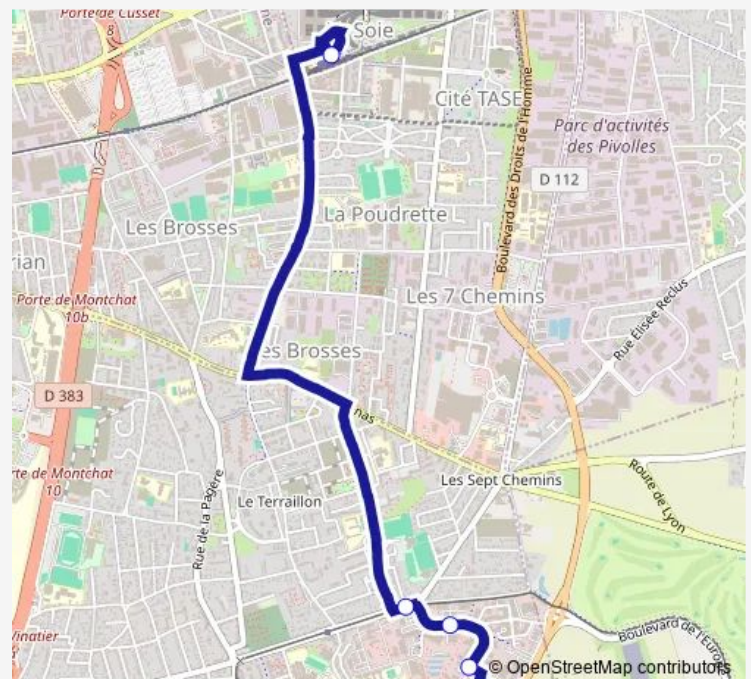

Direction

Bron Droits de l'Homme — Vaulx-en-Velin La Soie

5 stops

[Open route schedule](#)

Bron Droits de l'Homme

Bron Aviation

Général Benoist

Parc du Chêne

Vaulx-en-Velin La Soie

Route schedule

Bron Droits de l'Homme — Vaulx-en-Velin La Soie

Monday	16:15-18:55
Tuesday	16:15-18:55
Wednesday	16:15-18:55
Thursday	16:15-18:55
Friday	16:15-18:55
Saturday	—
Sunday	—

Route info

Direction: Bron Droits de l'Homme

Stops: 5

Trip Duration: 0 hour 15 min

Direction

Bron Droits de l'Homme — Vaulx-en-Velin La Soie

5 stops

[Open route schedule](#)

Stops: 5

Trip Duration: 0 hour 16 min

Direction

Vaulx-en-Velin La Soie — Bron Droits de l'Homme

5 stops

[Open route schedule](#)

Vaulx-en-Velin La Soie

Parc du Chêne