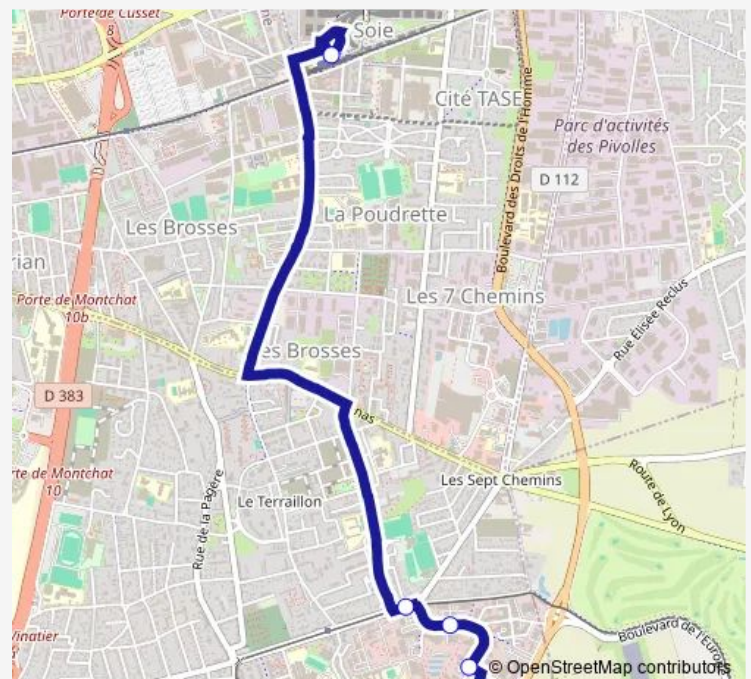

**Direction**

Bron Droits de l'Homme — Vaulx-en-Velin La Soie

5 stops

[Open route schedule](#)

Bron Droits de l'Homme

Bron Aviation

Général Benoist

Parc du Chêne

## Route schedule

Bron Droits de l'Homme — Vaulx-en-Velin La Soie

Monday	16:15-18:55
Tuesday	16:15-18:55
Wednesday	16:15-18:55
Thursday	16:15-18:55
Friday	16:15-18:55
Saturday	—
Sunday	—

## Route info

Direction: Bron Droits de l'Homme

Stops: 5

Trip Duration: 0 hour 16 min

**Direction**

Vaulx-en-Velin La Soie — Bron Droits de l'Homme

5 stops

[Open route schedule](#)

## Route schedule

Vaulx-en-Velin La Soie — Bron Droits de l'Homme

Monday	06:30-08:20
Tuesday	06:30-08:20
Wednesday	06:30-08:20
Thursday	06:30-08:20
Friday	06:30-08:20
Saturday	—
Sunday	—