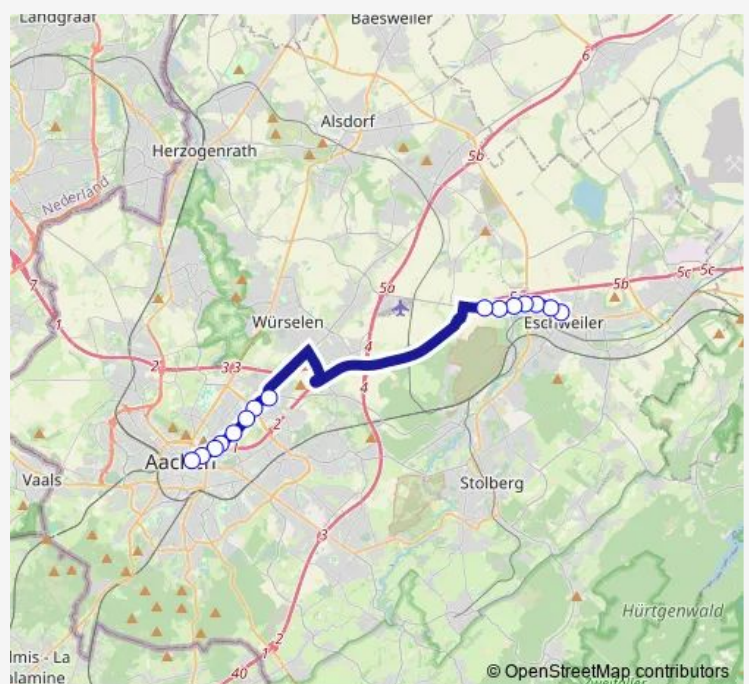

### Route schedule

Aachen, Bushof — Eschweiler, Bushof

Monday

—

Tuesday

—

Wednesday

—

Thursday

—

Friday

—

Saturday

—

Sunday

14:51-16:51

### Route info

Direction: Aachen, Bushof

Stops: 16

Trip Duration: 0 hour 33 min

■ 52e — zusätzliche Einsatzwagen an Schultagen

## Direction

Eschweiler, Bushof — Aachen, Bushof

15 stops

[Open route schedule](#)

Eschweiler, Bushof

Eschweiler, Steinstraße

Eschweiler, Röhe Lederfabrik

Eschweiler, Röhe Aachener Straße