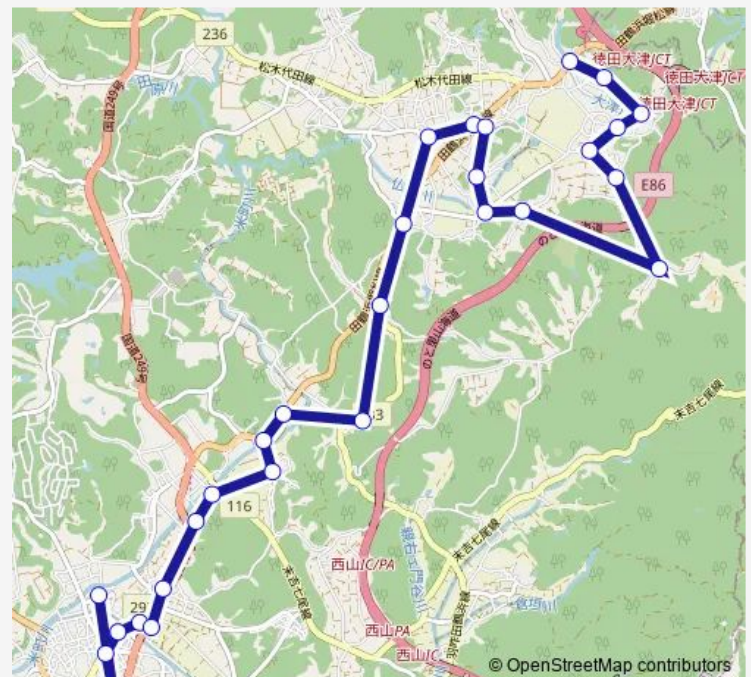

Thursday 11:20-15:20

Friday 11:20-15:20

Saturday 11:20-15:20

Sunday 11:20-15:20

Route info

Direction: 文化ホール

Stops: 28

Trip Duration: 0 hour 54 min

■ 土田東回り線

BusMaps

青谷

淵ヶ谷内

徳田集会所

石田前

大灘口

徳田北

Monday 08:46-12:46

Tuesday 08:46-12:46

Wednesday 08:46-12:46

Thursday 08:46-12:46

Friday 08:46-12:46

Saturday 08:46-12:46

Sunday 08:46-12:46

Route info