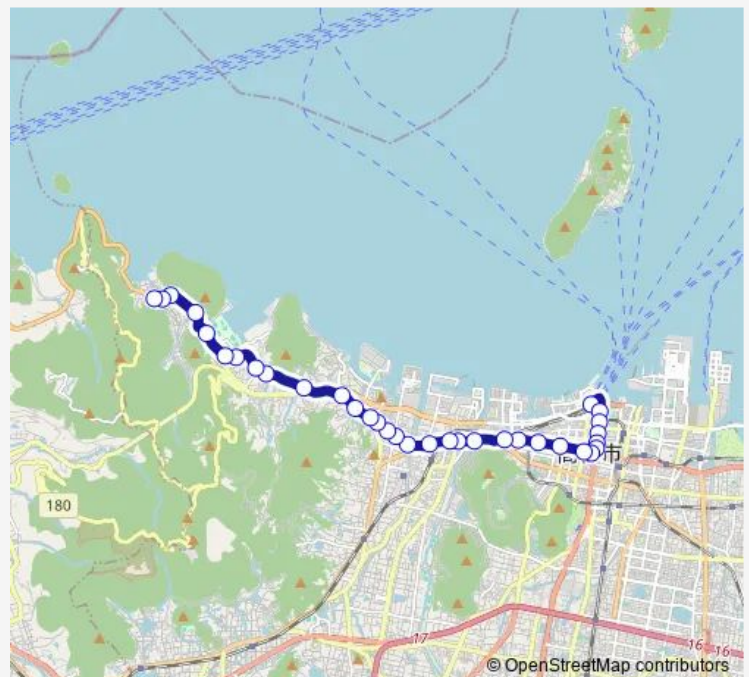

### Route schedule

弓弦羽 — 高松駅

Monday	07:14-19:42
Tuesday	07:14-19:42
Wednesday	07:14-19:42
Thursday	07:14-19:42
Friday	07:14-19:42
Saturday	07:14-19:42
Sunday	07:14-19:42

### Route info

Direction: 弓弦羽

Stops: 36

Trip Duration: 0 hour 50 min

■ 下笠居線

西方寺下

教育会館ミュージアムホール前

紫雲中学前