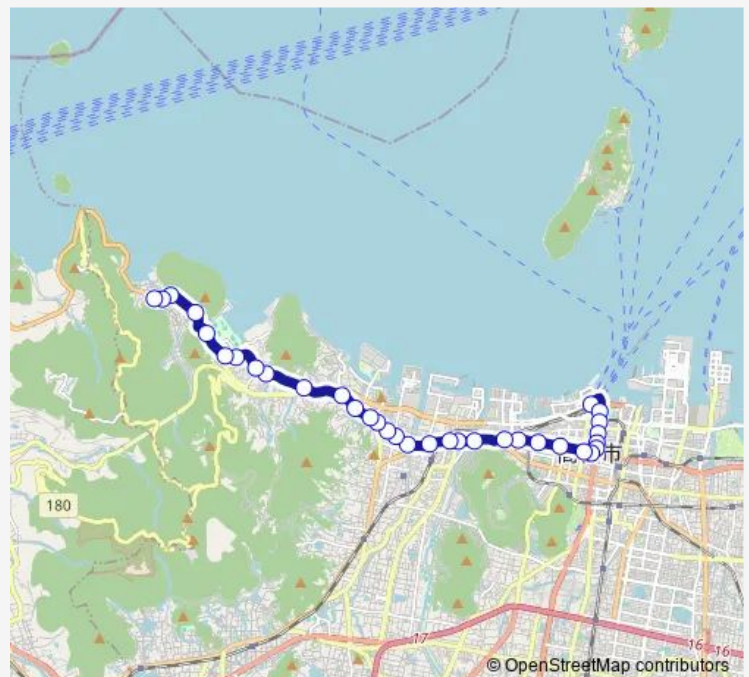

弓弦羽 — 高松駅

Monday	07:14-19:42
Tuesday	07:14-19:42
Wednesday	07:14-19:42
Thursday	07:14-19:42
Friday	07:14-19:42
Saturday	07:14-19:42
Sunday	07:14-19:42

Route info

Direction: 弓弦羽

Stops: 36

Trip Duration: 0 hour 41 min

■ 下笠居線

西方寺下

教育会館ミュージアムホール前

紫雲中学前

宮脇町

亀岡町香川県薬剤師会前

八本松

県庁・日赤前