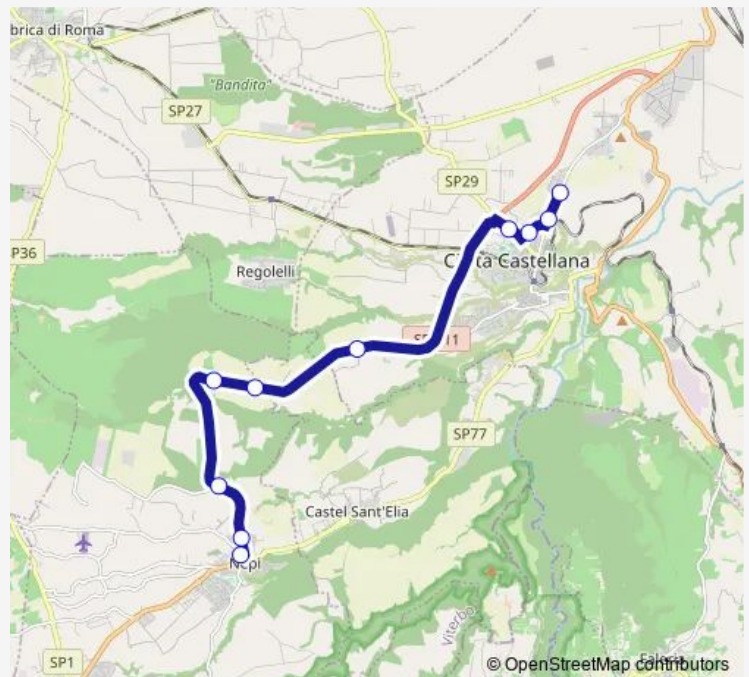

Bus Nepi - Civita Castellana # Ro808a

[Go to website](#)

Direction

Nepi | Piazzale Bottata # f2082 — Civita | Via Terni Via Palombara # f2266

10 stops

[Open route schedule](#)

Nepi | Piazzale Bottata # f2082

Nepi | Via Gori Via Mazzini # f2111

Nepi | Via Gori Via Valle Scura # f2112

Nepi | Via Nepesina (Km 11) # f2113

Nepi | Via Nepesina Via Monte Meso # f2114

Civita | Febbreice # f2115

Civita | Via Corchiano Via S. Giovanni # f1868

Civita | IIS U. Midossi (ex Itis) # f2102

Civita | Via Terni Via Celle # f2103

Civita | Via Terni Via Palombara # f2266

Route schedule

Nepi | Piazzale Bottata # f2082 — Civita | Via Terni Via Palombara # f2266

Monday	08:00
Tuesday	08:00
Wednesday	08:00
Thursday	08:00
Friday	08:00
Saturday	—
Sunday	—

Route info

Direction: Nepi | Piazzale Bottata # f2082

Stops: 10

Trip Duration: 0 hour 20 min

Nepi - Civita Castellana # Ro808a