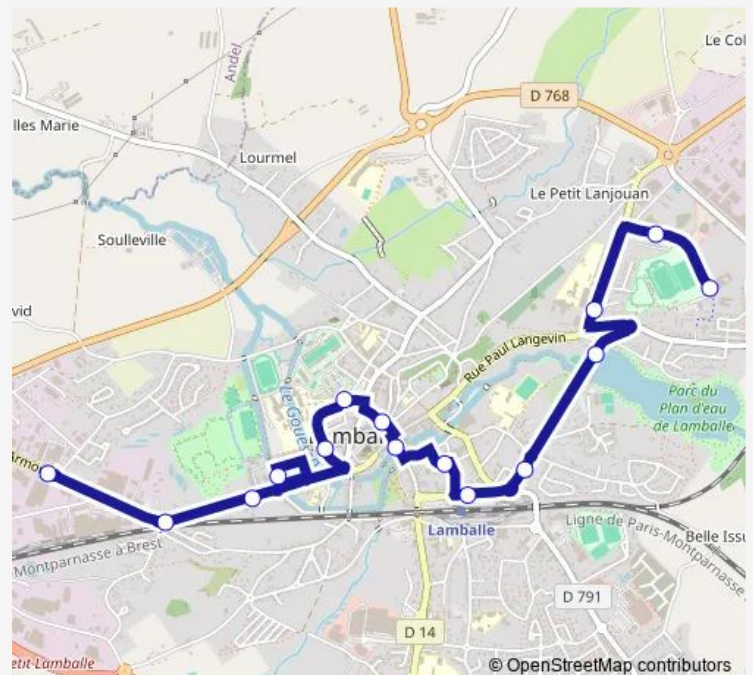

Friday —

Saturday —

Sunday —

Route info

Direction: Armor

Stops: 14

Trip Duration: 0 hour 21 min

Direction

Gendarmerie — Ateliers Pifaudais

15 stops

[Open route schedule](#)

Gendarmerie

Olympiades

Lycée Henri Avril

Plan d'eau

Maréchal Foch