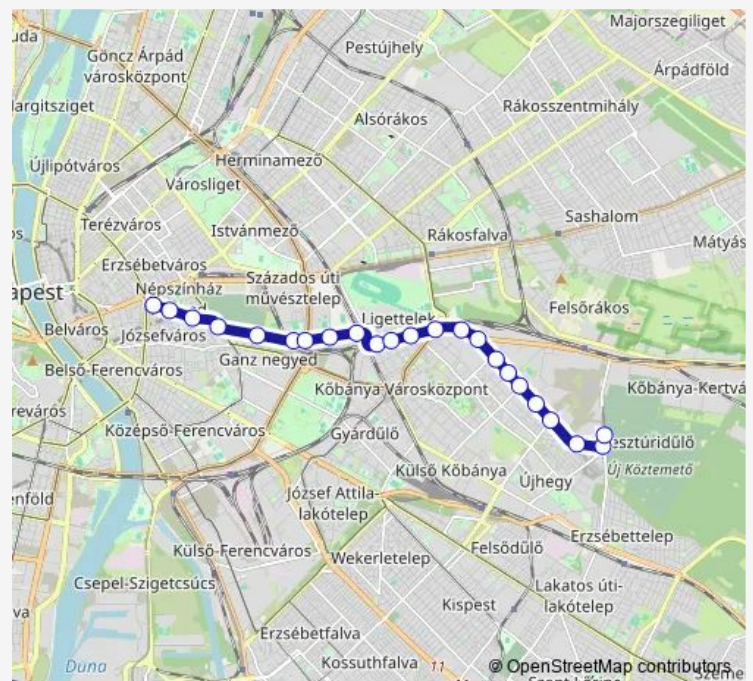

Bajcsy-Zsilinszky Kórház

Kada utca / Maglódi út

Kocka utca

Gítár utca

Jászberényi út / Maglódi út

Sörgyár

Élessarok

Kőbánya felső vasútállomás

### Route schedule

Új köztemető (Kozma utca) — Blaha Lujza tér M (Népszínház utca)

Monday 05:58-18:28

Tuesday 05:58-18:28

Wednesday 05:58-18:28

Thursday 05:58-18:28

Friday 05:58-17:28

Saturday —

### Route info

Direction: Új köztemető (Kozma utca)

Stops: 23

Trip Duration: 0 hour 33 min

II. János Pál pápa tér M

Blaha Lujza tér M (Népszínház utca)