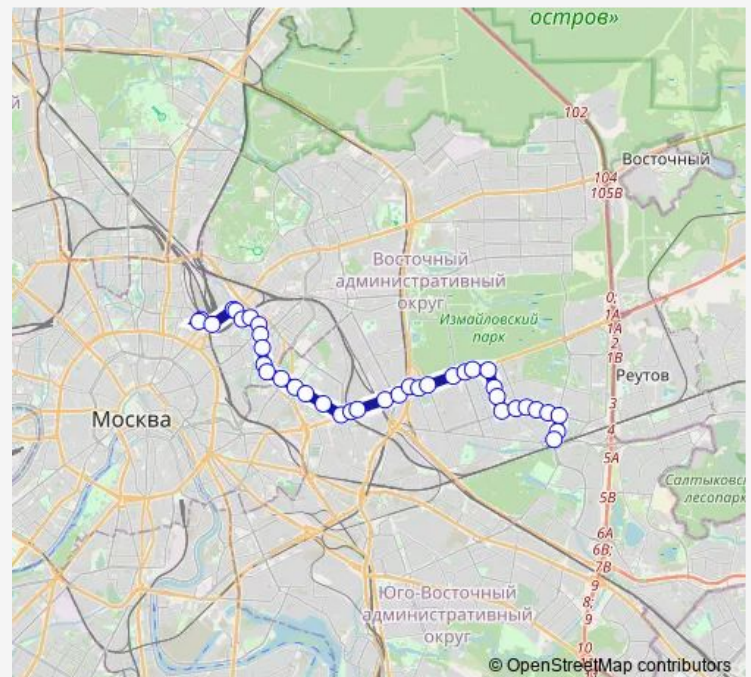

Мгту имени Баумана

Лефортовская набережная

Лефортовский мост

1-й Краснокурсантский проезд

Улица Лефортовский Вал

Мэи

Метро «Авиамоторная»

Метро «Авиамоторная»

Thursday 04:22-23:46

Friday 04:22-23:46

Saturday 04:27-23:56

Sunday 04:27-23:56

Route info

Direction: Каланчёвская улица

Stops: 38

Trip Duration: 1 hour 2 min

37 — МЦД Новогиреево - Каланчёвская улица

МЦК Шоссе Энтузиастов

Метро «Шоссе Энтузиастов»

Улица Плеханова

Главная аллея

Кинотеатр «Слава»

2-я Владимирская улица

Шоссе Энтузиастов

Улица Metallургов

Федеративный проспект

Перово Поле

Новогиреевская улица, 37

Мартеновская улица

Зелёный проспект, 65

Метро «Новогиреево»

Метро «Новогиреево»