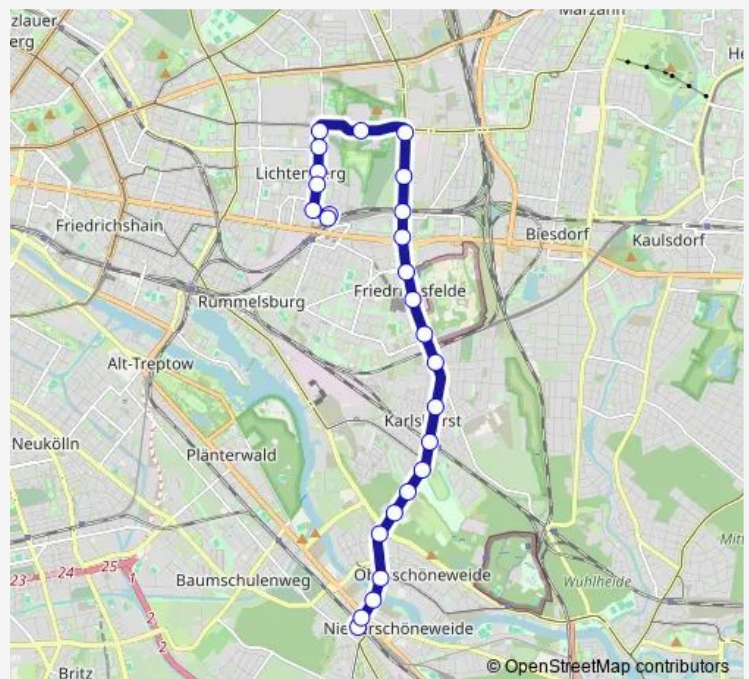

Berlin, Herzbergstr./Siegfriedstr. [Siegfriedstr]

Siegfriedstr./Josef-Orlopp-Str. (Berlin)

Route schedule

S Schöneweide/Sterndamm (Berlin) — S+U Lichtenberg Bhf/Gudrunstr. (Berlin)

Monday 04:55-20:52

Tuesday 04:55-20:52

Wednesday 04:55-20:52

Thursday 04:55-20:52

Friday 04:55-20:52

Saturday —

Sunday —

Route info

Direction: S Schöneweide/Sterndamm (Berlin)

Stops: 26

Trip Duration: 0 hour 37 min

Betriebshof Lichtenberg (Berlin)

Gotlindestr. (Berlin)

Berlin, Fanningerstr.

Guntherstr. (Berlin)

S+U Lichtenberg Bhf/Gudrunstr. (Berlin)

Direction

Berlin, Betriebshof Marzahn — S+U Lichtenberg Bhf/Gudrunstr. (Berlin)

20 stops

[Open route schedule](#)

Berlin, Betriebshof Marzahn

Berlin, Betriebshof Marzahn

Brodowiner Ring (Berlin)

Landsberger Allee/Blumberger Damm (Berlin)

Alt-Marzahn (Berlin)

Adersleber Weg (Berlin)