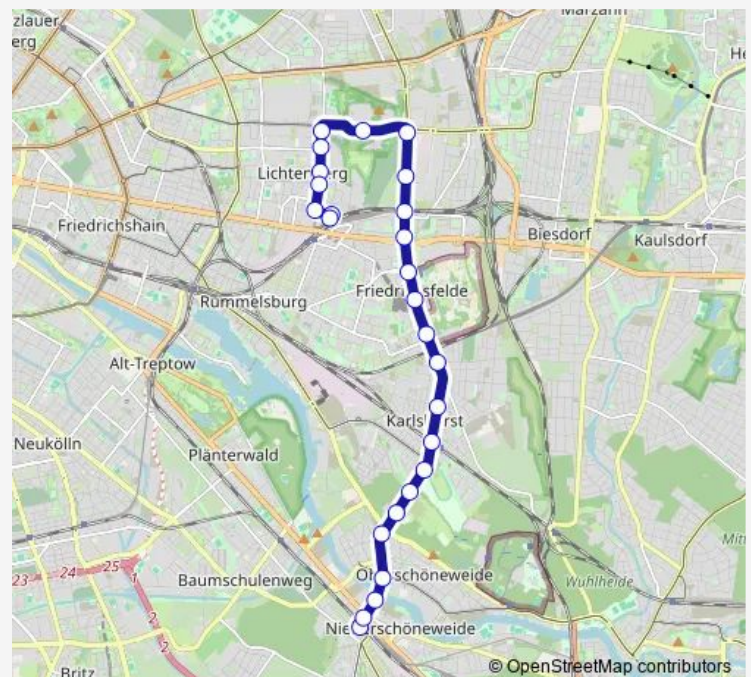

Criegerweg (Berlin)

Alfred-Kowalke-Str. (Berlin)

Berlin, Alt-Friedrichsfelde/Rhinstr.

S Friedrichsfelde Ost (Berlin)

Kleingartenanlage Bielefeldt (Berlin)

Allee der Kosmonauten/Rhinstr. (Berlin)

Ev. Krankenhaus KEH (Berlin)

Berlin, Herzbergstr./Siegfriedstr. [Siegfriedstr]

Siegfriedstr./Josef-Orlopp-Str. (Berlin)

### Route schedule

S Schöneweide/Sterndamm (Berlin) — S+U Lichtenberg Bhf/Gudrunstr. (Berlin)

Monday 04:55-20:52

Tuesday 04:55-20:52

Wednesday 04:55-20:52

Thursday 04:55-20:52

Friday 04:55-20:52

Saturday —

### Route info

Direction: S Schöneweide/Sterndamm (Berlin)

Stops: 26

Trip Duration: 0 hour 37 min

Betriebshof Lichtenberg (Berlin)

Gotlindestr. (Berlin)

Berlin, Fanningerstr.

Guntherstr. (Berlin)