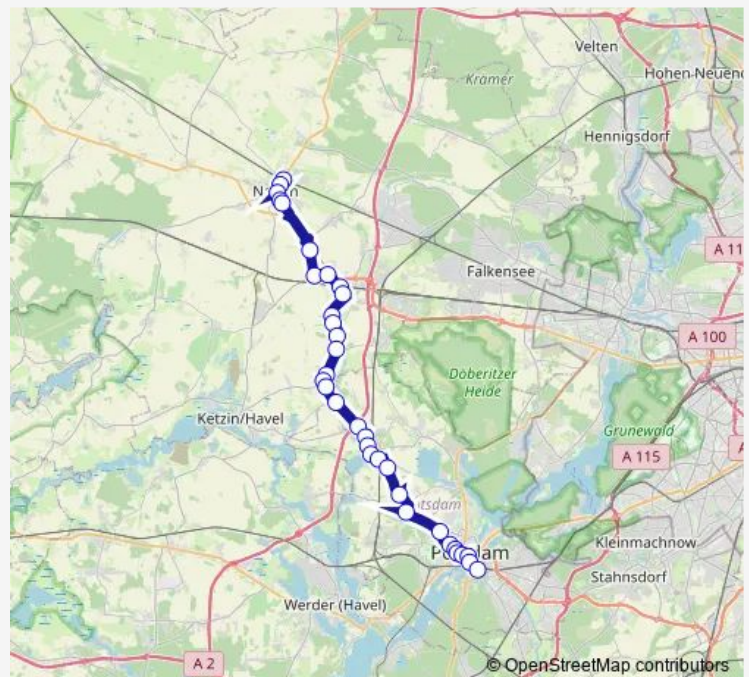

Nauen, Zentrum

Nauen, Berliner Str.

Nauen, Marx-Engels-Str.

Niederhof

Wernitz

Wustermark, Abzweig Wernitz

Wustermark, Bahnhof

Wustermark, Schule

Potsdam, Fährweg

Potsdam, Am Wald

Potsdam, Schule Marquardt

Route schedule

Nauen, Bahnhof — S Potsdam Hauptbahnhof

Monday 04:51-16:30

Tuesday 04:51-16:30

Wednesday 04:51-16:30

Thursday 04:51-16:30

Friday 04:51-16:30

Saturday —

Sunday —

Route info

Direction: Nauen, Bahnhof

Stops: 34

Trip Duration: 1 hour 4 min

650

Potsdam, Schloss Marquardt

Potsdam, Eisenbahnbrücke Marquardt

Potsdam, Sacrow-Paretzer Kanal

Potsdam, Heineberg

Potsdam, Kirche Bornim

Potsdam, Ribbeckstr.

Potsdam, Schloss Sanssouci/Bornstedter Str.