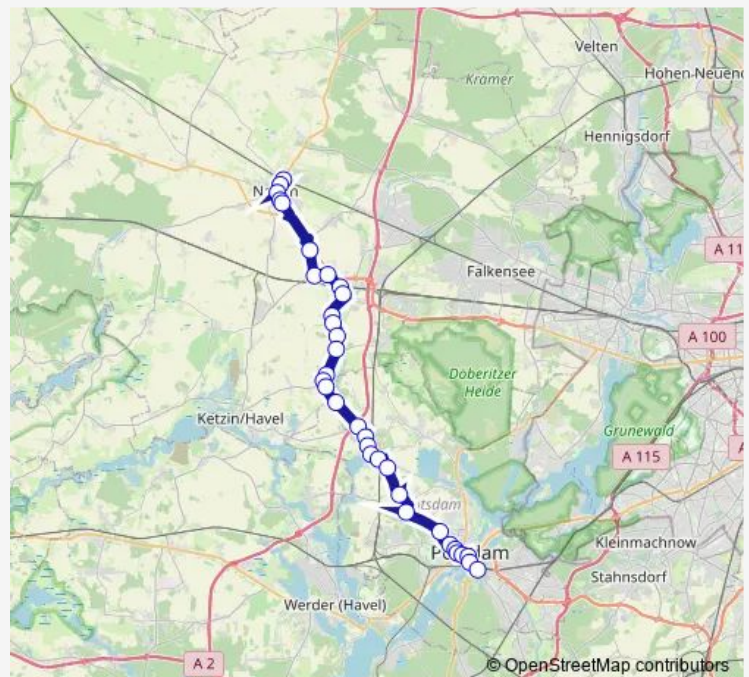

Nauen, Zentrum

Nauen, Berliner Str.

Nauen, Marx-Engels-Str.

Niederhof

Wernitz

Wustermark, Abzweig Wernitz

Wustermark, Bahnhof

Wustermark, Schule

Thursday 04:51-16:30

Friday 04:51-16:30

Saturday —

Sunday —

Route info

Direction: Nauen, Bahnhof

Stops: 34

Trip Duration: 1 hour 4 min

650

BusMaps

Potsdam, Schloss Marquardt

Potsdam, Eisenbahnbrücke Marquardt

Potsdam, Sacrow-Paretzer Kanal

Potsdam, Heineberg

Potsdam, Kirche Bornim

Potsdam, Ribbeckstr.

Stops: 34

Trip Duration: 1 hour 3 min

Wustermark, Bahnhof

Wustermark, Abzweig Wernitz

Wernitz

Niederhof

Nauen, Marx-Engels-Str.

Nauen, Berliner Str.