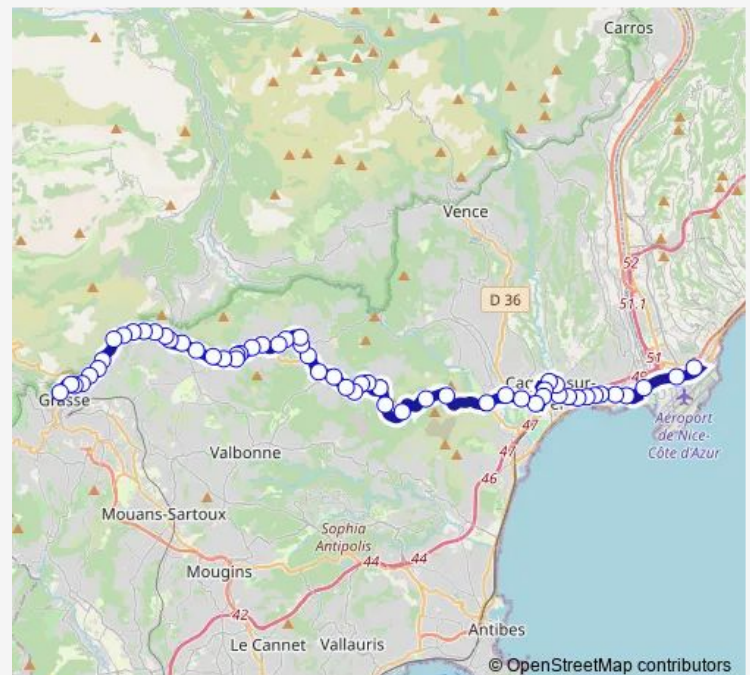

La Vanade

Route schedule

Parc Phoenix — Avenue Thiers

Monday 05:45-20:15

Tuesday 05:45-20:15

Wednesday 05:45-20:15

Thursday 05:45-20:15

Friday 05:45-20:15

Saturday 06:45-20:00

Sunday 06:45-19:40

Route info

Direction: Parc Phoenix

Stops: 58

Trip Duration: 1 hour 11 min

650 — 650 _ Nice - Grasse

Sparcos

Colle Longue

Vaugailere

Aire de Boule

Plateau Fleuri

Colombier

Beaumont

Mairie Roquefort

Le Plan

Saturday 06:10-19:40

Sunday 06:40-19:40

Route info

Direction: Avenue Thiers

Stops: 62

Trip Duration: 1 hour 10 min

Les Martels

Les Rigamels