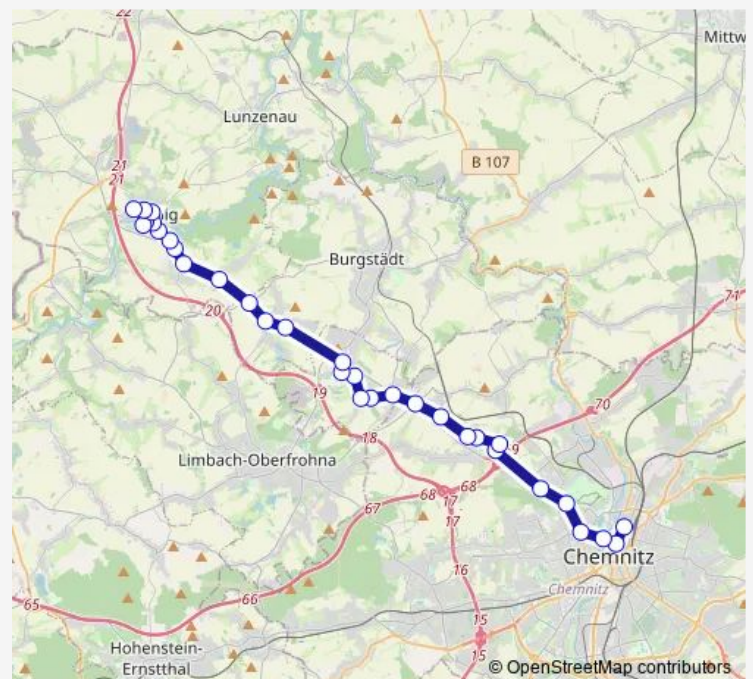

Mühlau, Sportplatz

Mühlau, Ortsmitte

Mühlau, Niederfrohaer Weg

Route schedule

Chemnitz, Omnibusbahnhof — Penig, Bahnhof

Monday 05:20-22:35

Tuesday 05:20-22:35

Wednesday 05:20-22:35

Thursday 05:20-22:35

Friday 05:20-22:35

Saturday 07:35-23:35

Sunday 09:35-23:35

Route info

Direction: Chemnitz, Omnibusbahnhof

Stops: 32

Trip Duration: 1 hour 3 min

650

BusMaps

Penig, Chursdorf

Tauscha, Autoreparatur

Penig, Kantstr

Penig, Chemnitzer/Reitzenhainer Str

Penig, Pflegeheim

Penig, Gh Drei Lilien