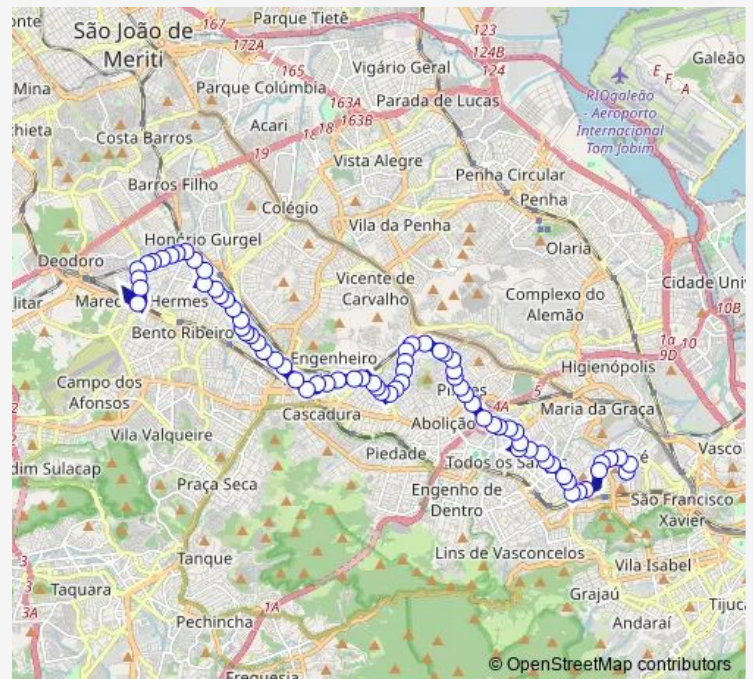

Honório

Dom Helder Câmara

Gandavo

Piauí

Route schedule

Ponto Final: Engenho Novo : Magalhães Castro — Ponto Final: Marechal Hermes : Estação Marechal Hermes (sentido Madureira)

Monday	00:00
Tuesday	00:00
Wednesday	00:00
Thursday	00:00
Friday	00:00
Saturday	00:00
Sunday	00:00

Route info

Direction: Ponto Final: Engenho Novo : Magalhães Castro

Stops: 73

Trip Duration: 1 hour 0 min

Ibiraci

José dos Reis

Alfredo de Souza Marques

Soares Meireles

84 stops

[Open route schedule](#)

Ponto Final: Marechal Hermes : Estação Marechal Hermes (sentido Madureira)

Latife Luvizaro

Piraí

Piracaia

Coruripe

Doutor Gonçalves Lima

Thursday 00:00

Friday 00:00

Saturday 00:00

Sunday 00:00

Route info

Direction: Ponto Final: Marechal Hermes : Estação Marechal Hermes (sentido Madureira)

Stops: 84

Trip Duration: 1 hour 6 min