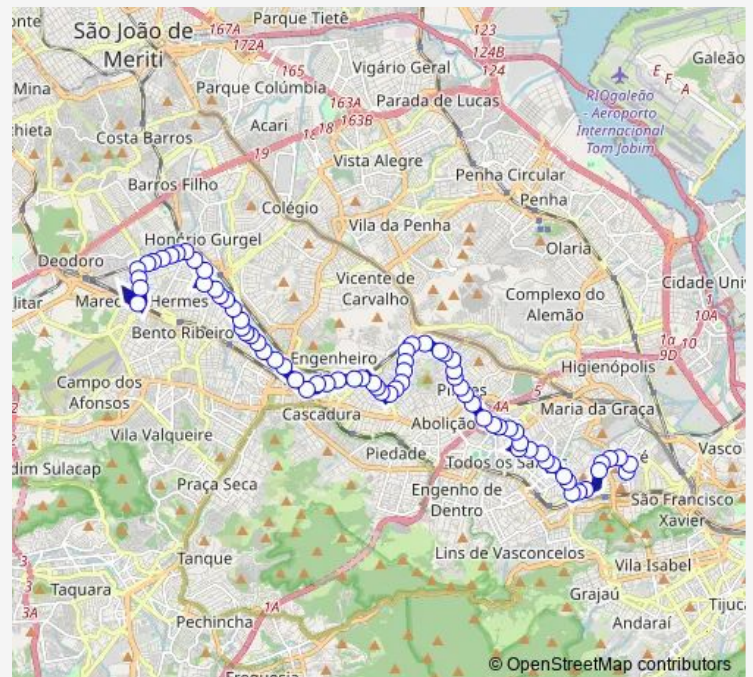

### Route schedule

Ponto Final: Engenho Novo : Magalhães Castro — Ponto Final: Marechal Hermes : Estação Marechal Hermes (sentido Madureira)

Monday 00:00

Tuesday 00:00

Wednesday 00:00

Thursday 00:00

Friday 00:00

### Route info

Direction: Ponto Final: Engenho Novo : Magalhães Castro

Stops: 73

Trip Duration: 1 hour 4 min

650 — Marechal Hermes - Engenho Novo

Ibiraci

José dos Reis

Alfredo de Souza Marques

## Route schedule

Ponto Final: Marechal Hermes : Estação Marechal Hermes (sentido Madureira) — Ponto Final: Engenho Novo : Magalhães Castro

Monday 00:00

Tuesday 00:00

Wednesday 00:00

Thursday 00:00

Friday 00:00