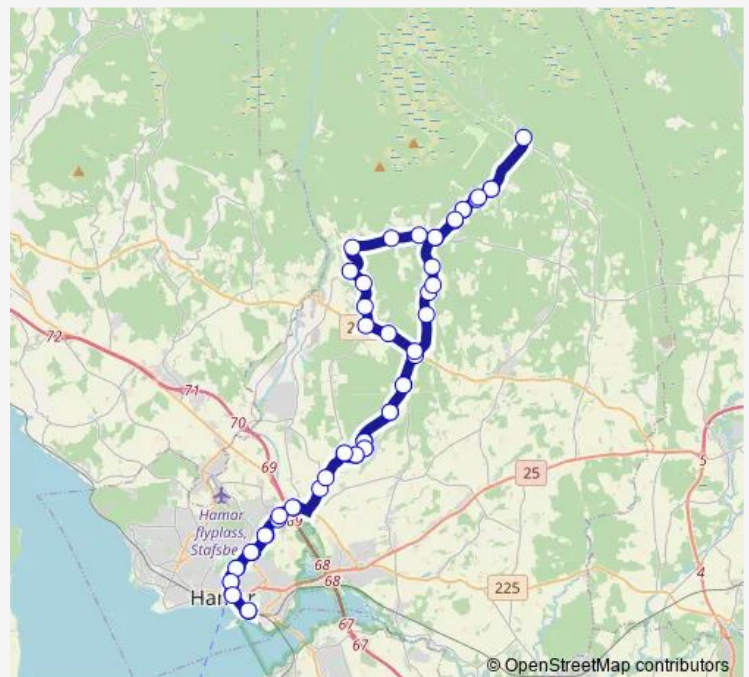

Friday 07:30

Saturday —

Sunday —

Route info

Direction: Hamar skysstasjon

Stops: 50

Trip Duration: 1 hour 3 min

■ 650 — Gåsbu - Veståsen - Hamar

BusMaps

Tomterødegården

Vangseter

Lia

Ormseter

Lia

Vangseter

Tomterødegården