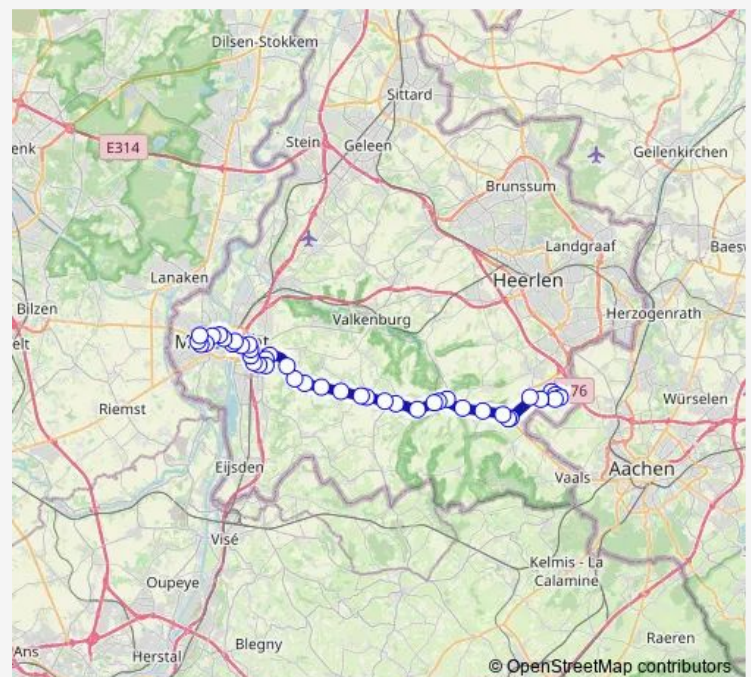

Wittem, Sinselbeek

Gulpen, Oude Geul

Gulpen, Busstation

Gulpen, Brouwerij

Gulpen, Slenakerweg

Ingber, Ingber

Margraten, Weg naar Reijmerstok

Margraten, Termaar

Margraten, Rijksweg

Margraten, Amerikaanse Begraafplaats

Cadier en Keer, Blankenberg

Route schedule

Bocholtz, Groeneweg — Maastricht, Brusselseweg/Zuyd Hogeschool

Monday 07:41

Tuesday 07:41

Wednesday 07:41

Thursday 07:41

Friday 07:41

Saturday —

Sunday —

Route info

Direction: Bocholtz, Groeneweg

Stops: 42

Trip Duration: 1 hour 9 min