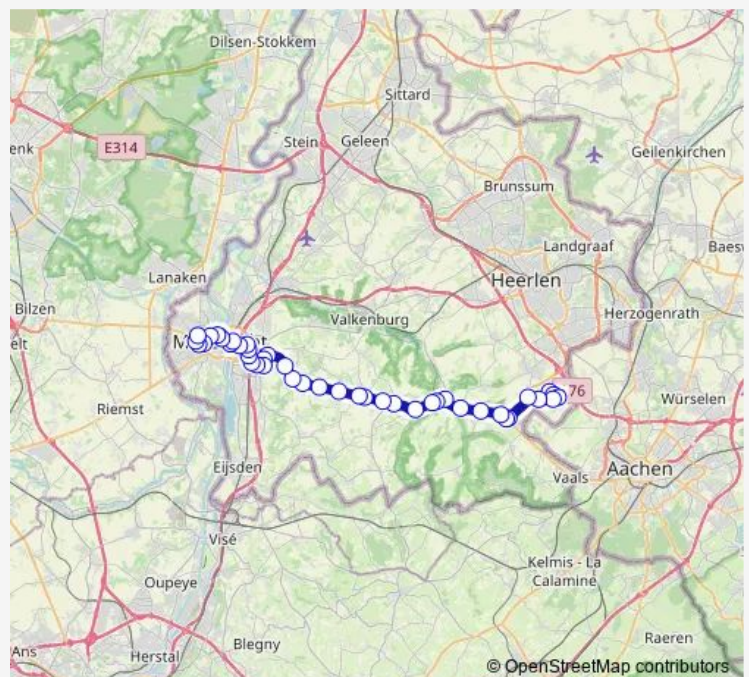

Wittem, Sinselbeek

Gulpen, Oude Geul

Gulpen, Busstation

Gulpen, Brouwerij

Gulpen, Slenakerweg

Ingber, Ingber

Margraten, Weg naar Reijmerstok

Margraten, Termaar

Margraten, Rijksweg

Margraten, Amerikaanse Begraafplaats

Cadier en Keer, Blankenberg

Route schedule

Bocholtz, Groeneweg — Maastricht, Brusselseweg/Zuyd Hogeschool

Monday 07:41

Tuesday 07:41

Wednesday 07:41

Thursday 07:41

Friday 07:41

Saturday —

Sunday —

Route info

Direction: Bocholtz, Groeneweg

Stops: 42

Trip Duration: 1 hour 9 min