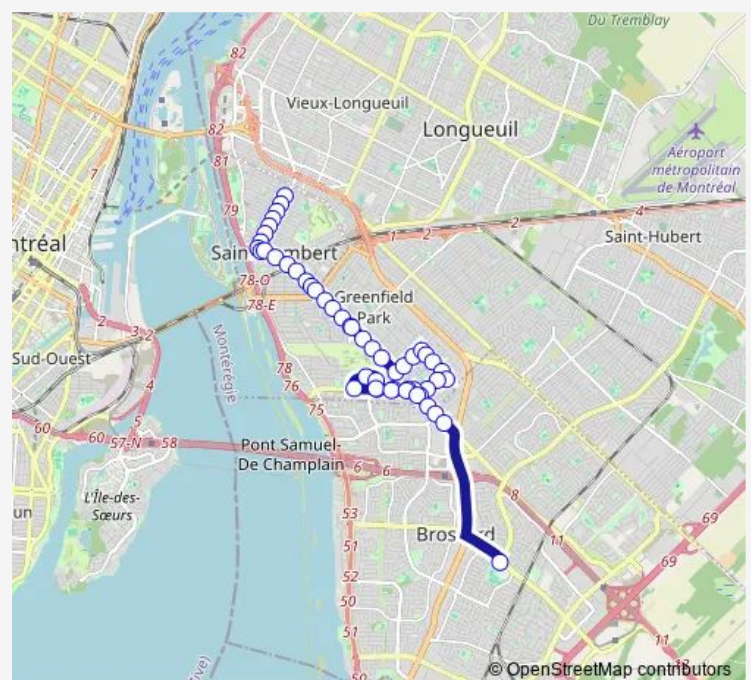

av. Victoria et de Woodstock

av. Victoria et Gare Saint-Lambert

av. Victoria et Cartier

av. Victoria et av. Edison

av. Victoria et av. Hickson

av. Victoria et boul. Sir-Wilfrid-Laurier

av. Victoria et Imelda-Millette

av. Victoria et King-Edward

av. Victoria et ch. Saint-Charles

av. Victoria et Provigo

av. Victoria et boul. Churchill

### Route schedule

boul. Desaulniers et av. de Putney — Ecole Secondaire Antoine-Brossard

Monday 08:21

Tuesday 08:21

Wednesday 08:21

Thursday 08:21

Friday 08:21

Saturday —

### Route info

Direction: boul. Desaulniers et av. de Putney

Stops: 50

Trip Duration: 0 hour 39 min

650 — École Antoine-Brossard

av. Victoria et av. Kerr

av. Victoria et James-E.-Davis

av. Victoria et civique 1755