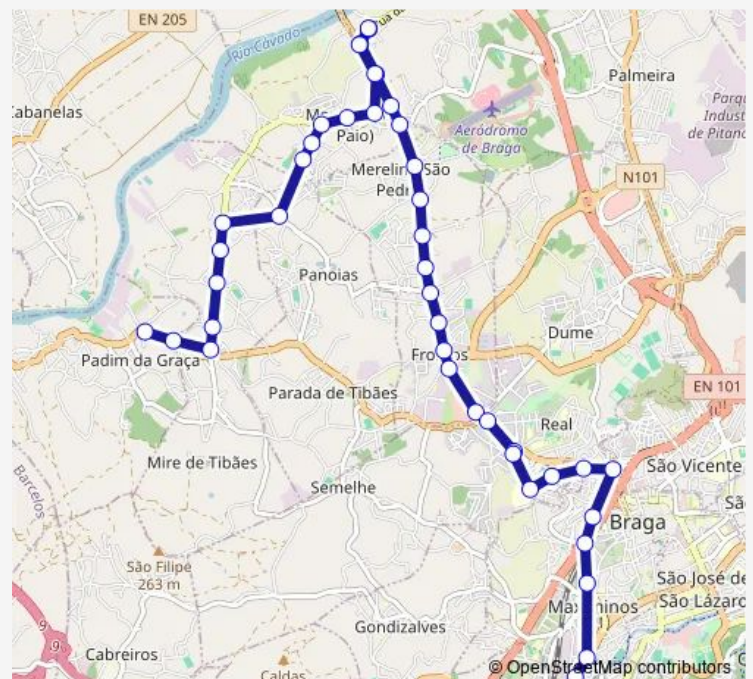

Devesa li

Devesa I (Cemitério)

São Bento

Presal I

Presal li

Ponte de Prado (Marginal)

Ponte de Prado (Marginal)

Presal li

Presal I

Carmo III (Vieira)

Carmo li

Route schedule

Assento — Bosch/Delphi 1 (Complexo)

Monday —

Tuesday —

Wednesday —

Thursday —

Friday 05:15

Saturday —

Sunday —

Route info

Direction: Assento

Stops: 43

Trip Duration: 0 hour 35 min

650 — Padim da Graça - Bosch/Delphi

BusMaps

Carmo I (Capela)

Pateira lii

Pateira li

Pateira I

Ramoá

Baixo II (Limite 2/1)