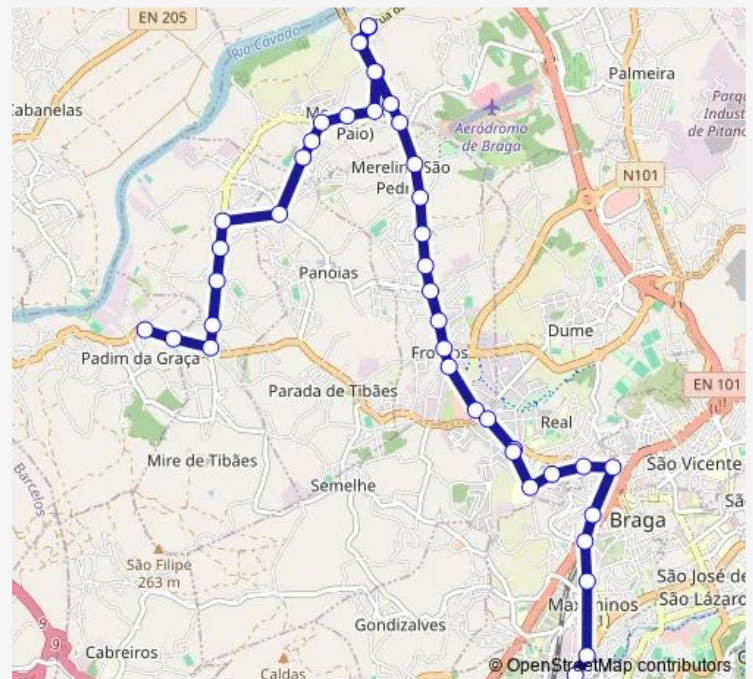

—

Sunday

—

Route info

Direction: Assento

Stops: 43

Trip Duration: 0 hour 35 min

650 — Padim da Graça - Bosch/Delphi

BusMaps

Carmo I (Capela)

Pateira lii

Pateira li

Pateira I

Ramoá

Baixo II (Limite 2/1)

Baixo I