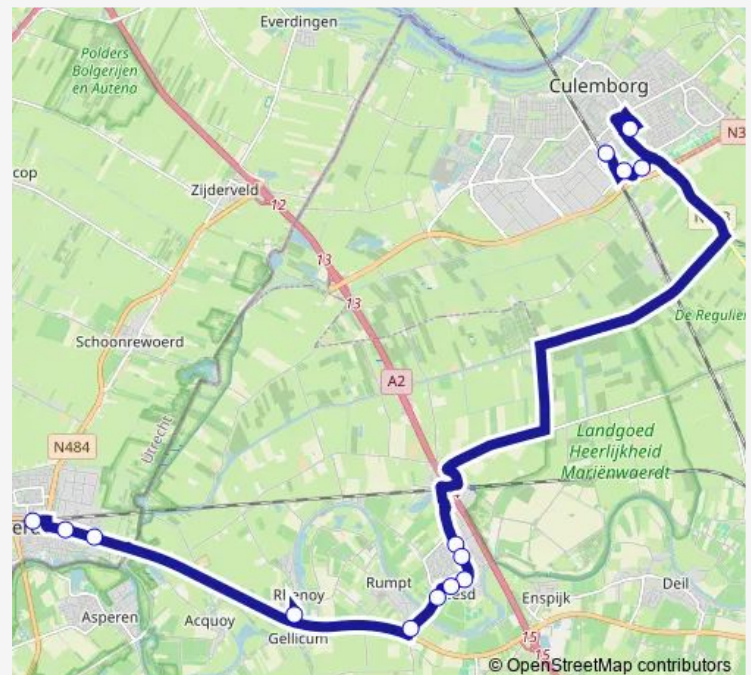

Leerdam, Lingepolikliniek

Rhenoy, Busstation

Rumpt, Veerweg/N327

Beesd, Veerweg

Beesd, Huis te Beestlaan

Beesd, Dorpsplein

Beesd, Mr. Mierasstraat

Beesd, Oude Waag

Culemborg, Kon. Wilhelmina College

Culemborg, SG Lek en Linge

Culemborg, Guido Gezelleweg

Culemborg, Station

Route schedule

Leerdam, Station — Culemborg, Station

Monday 07:23

Tuesday 07:23

Wednesday 07:23

Thursday 07:23

Friday 07:23

Saturday —

Sunday —

Route info

Direction: Leerdam, Station

Stops: 14

Trip Duration: 0 hour 35 min

650 — Leerdam - Culemborg

Direction

Culemborg, Station — Leerdam, Station

14 stops

[Open route schedule](#)

Culemborg, Station

Culemborg, Guido Gezelleweg