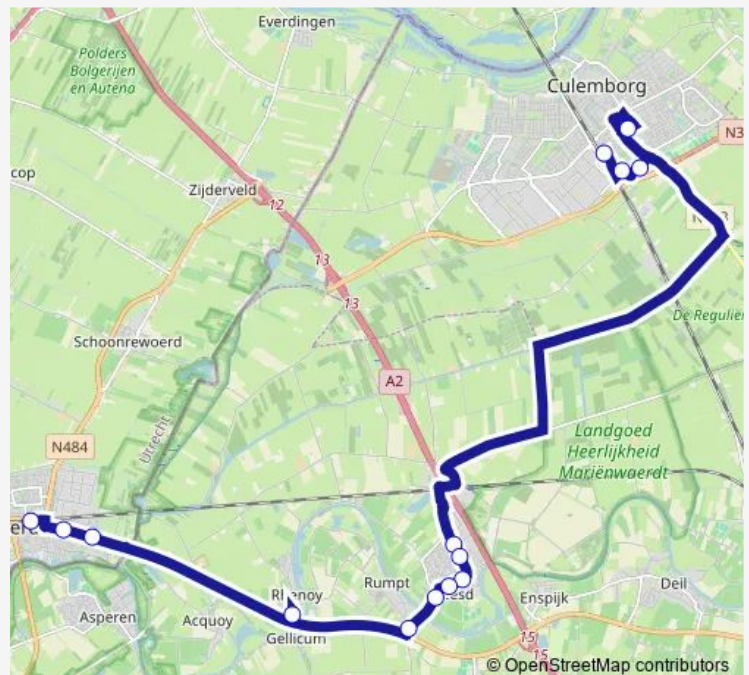

Rhenoy, Busstation

Leerdam, Lingepolikliniek

Leerdam, Brandweerkazerne

Leerdam, Station

Route schedule

Culemborg, Station — Leerdam, Station

Monday 15:23-16:38

Tuesday 15:23-16:38

Wednesday 15:23-16:38

Thursday 15:23-16:38

Friday 15:23-16:38

Saturday —

Sunday —

Route info

Direction: Culemborg, Station

Stops: 14

Trip Duration: 0 hour 36 min

650 — Leerdam - Culemborg

Direction

Leerdam, Station — Culemborg, Station

14 stops

[Open route schedule](#)

Leerdam, Station

Leerdam, Brandweerkazerne

Leerdam, Lingepolikliniek

Rhenoy, Busstation

Rumpt, Veerweg/N327

Beesd, Veerweg

Beesd, Huis te Beestlaan

Beesd, Dorpsplein

Beesd, Mr. Mierasstraat

Beesd, Oude Waag