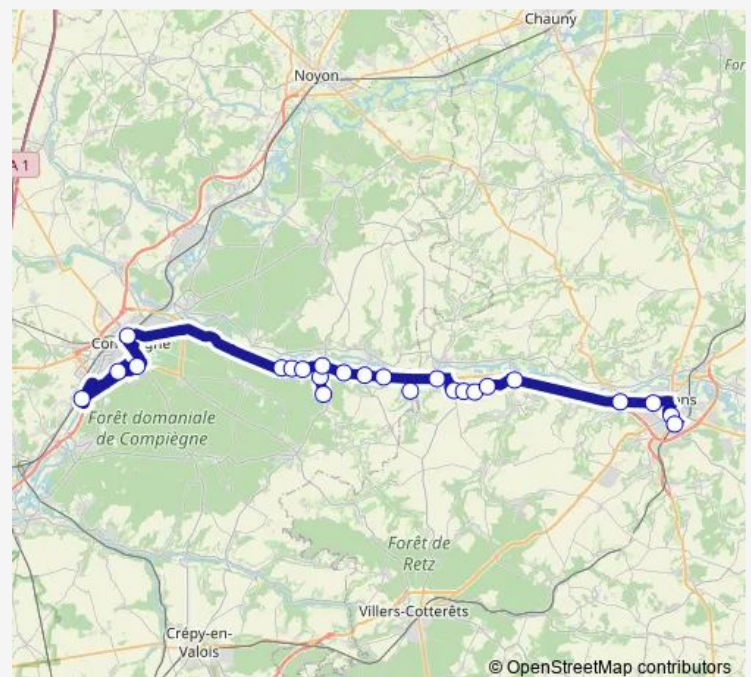

Route schedule

Compiègne - Gare — Soissons - Gare Routière Quai 8

Monday 17:10

Tuesday 17:10

Wednesday —

Thursday 17:10

Friday 17:10

Saturday —

Sunday —

Route info

Direction: Compiègne - Gare

Stops: 18

Trip Duration: 1 hour 30 min

650 — Soissons - Compiègne par Rn31

Direction

Compiègne - Lycée Charles de Gaulle — Soissons - Gare Routière Quai 8

24 stops

[Open route schedule](#)

Compiègne - Lycée Charles de Gaulle

Compiègne - Lycée Mireille Grenet

Compiègne - Lycée Pierre d'Ailly

Compiègne - Gare

Trosly-Breuil - Rn31

Trosly-Breuil - Vignes Mondaines