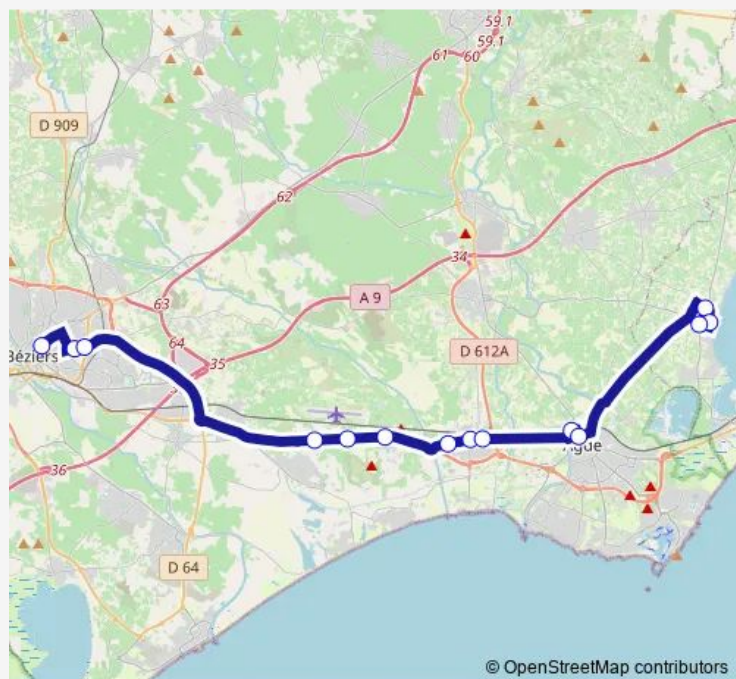

Agde - J. Jaures

Marseillan - Ecoles

Marseillan - Gare Routiere

Marseillan - AV. DES Amants

Route schedule

Beziers - Gare Routiere — Marseillan - AV. DES Amants

Monday 11:15-18:15

Tuesday 11:15-18:15

Wednesday 11:15-18:15

Thursday 11:15-18:15

Friday 11:15-18:15

Saturday 11:15-18:15

Sunday —

Route info

Direction: Beziers - Gare Routiere

Stops: 14

Trip Duration: 0 hour 50 min

650 — Béziers-Vias-Agde-Marseillan

Direction

Marseillan - Ecoles — Beziers - Gare Routiere

15 stops

[Open route schedule](#)

Marseillan - Ecoles

Marseillan - Gare Routiere

Marseillan - AV. DES Amants

Agde - Moulin DES Eveques

Agde - Gare Sncf

VIAS - CROIX DE MISSION

VIAS - VICTOR HUGO

VIAS - ARDAILLON

VIAS - EMB. PREIGNES

VIAS - DRAGONNIERE