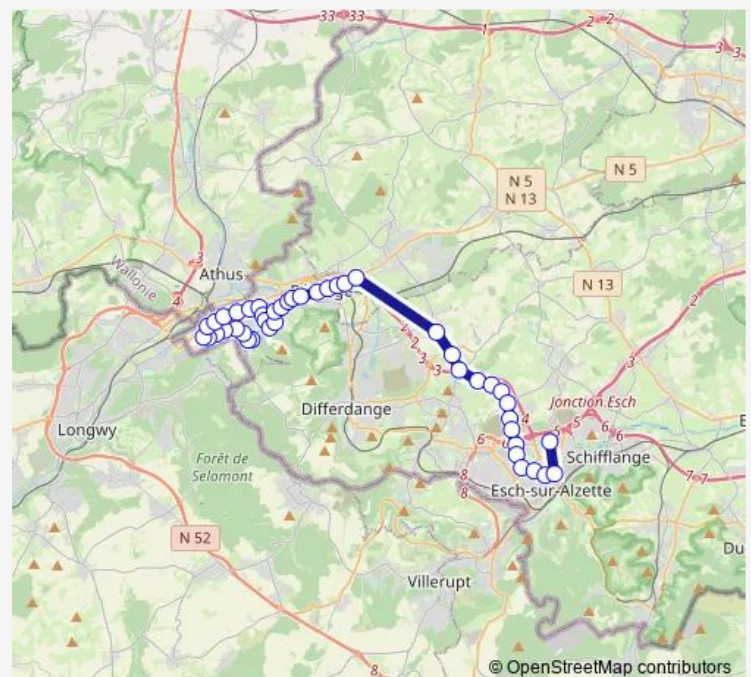

### Direction

Rodange, Schwemm — Esch-sur-Alzette, Lycée Tech.Lal.

44 stops

[Open route schedule](#)

- Rodange, Schwemm
- Rodange, Niederredingen
- Rodange, rue Philippart
- Rodange, Klopp
- Rodange, Waeschbur
- Rodange, Croix St. Pierre
- Rodange, Siole
- Rodange, Fontaine d'Olière
- Rodange, Fonderie
- Rodange, Cité à la Wissi
- Rodange, Schlaakemillen
- Rodange, Gendarmerie
- Rodange, Gare routière
- Lamadelaine, Avenue de la Gare
- Lamadelaine, Spuerkeess
- Lamadelaine, Op Gehren
- Lamadelaine, Kierch
- Lamadelaine, Schoul
- Lamadelaine, Wisestrooss
- Lamadelaine, Bei der Millen
- Lamadelaine, Gare routière

### Route schedule

Rodange, Schwemm — Esch-sur-Alzette, Lycée Tech.Lal.

Monday	06:33
Tuesday	06:33
Wednesday	06:33
Thursday	06:33
Friday	06:33
Saturday	—
Sunday	—

### Route info

Direction: Rodange, Schwemm

Stops: 44

Trip Duration: 0 hour 57 min

650

Pétange, Porte Lamadelaine

Pétange, Cactus

Pétange, Maartplaz