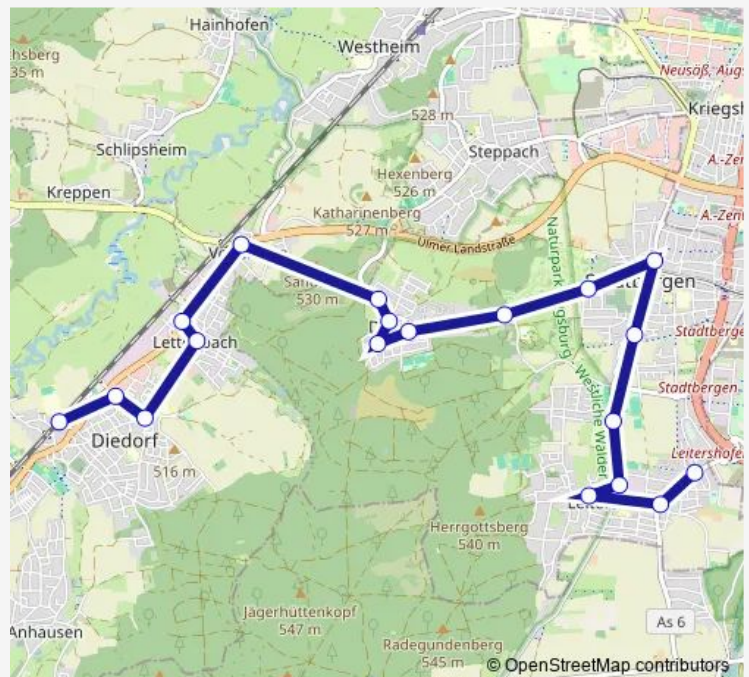

Stadtbergen

Stadtbergen, Leitershofer Straße

Stadtbergen, Kappbergstraße

Leitershofen, Grundschule

Leitershofen, Brunnenplatz

Leitershofen, Kreuz

Leitershofen, Elmer-Fryar-Ring

Route schedule

Diedorf (Schwab) — Leitershofen, Elmer-Fryar-Ring

Monday 13:18-17:12

Tuesday 13:18-17:12

Wednesday 13:18-17:12

Thursday 13:18-17:12

Friday 13:18

Saturday —

Sunday —

Route info

Direction: Diedorf (Schwab)

Stops: 19

Trip Duration: 0 hour 29 min

Direction

Leitershofen, Elmer-Fryar-Ring — Diedorf (Schwab)

16 stops

[Open route schedule](#)

Deuringen, Beim Ziegelstadel

Deuringen, Mitte

Deuringen, Sandbergstraße

Vogelsang

Lettenbach, Dieselstraße

Diedorf, Lindenstraße

Diedorf, Gewerbegebiet

Diedorf (Schwab)