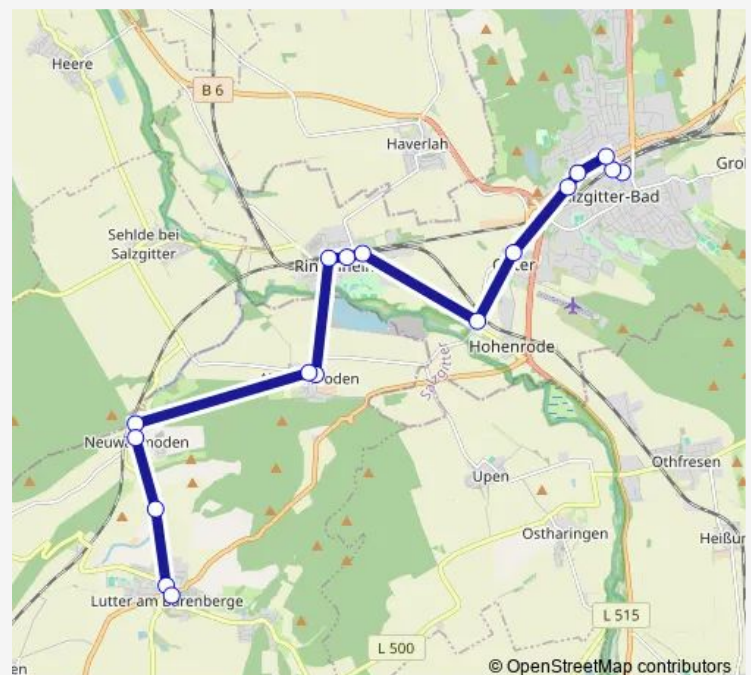

Neuwallmoden, Wallmerholmer Str.

Neuwallmoden, Dorfplatz

Neuwallmoden, Niedermühle

Lutter am Barenberge, Friedhof

Lutter am Barenberge, Marktplatz

### Route schedule

SZ-Bad, Schützenplatz — Lutter am Barenberge, Markt-  
platz

Monday 06:33-20:33

Tuesday 06:33-20:33

Wednesday 06:33-20:33

Thursday 06:33-20:33

Friday 06:33-20:33

Saturday —

### Route info

Direction: SZ-Bad, Schützenplatz

Stops: 17

Trip Duration: 0 hour 30 min

## Direction

Lutter am Barenberge, Marktplatz — SZ-Bad, Schützenplatz

19 stops

[Open route schedule](#)

Lutter am Barenberge, Marktplatz

Lutter am Barenberge, Schule

Lutter am Barenberge, Bahnhof

Bodenstein, Hauptstraße